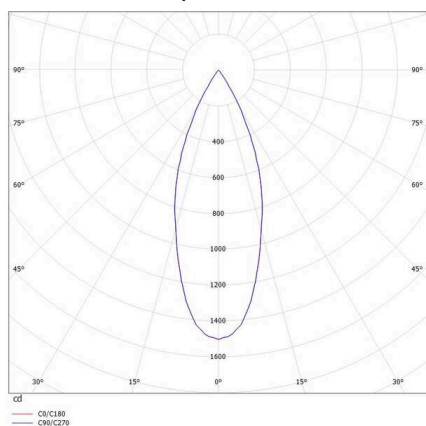

**VALO**

**720-004410349550**

VALO SYSTEM SINGLE SPOT SPOT SUR MESURE blanc, RAL 9016, réflecteur haute efficacité, métallisé sous vide, en plastique angle de rayonnement 38°, émission direct, rotatif sur 355°, pivotant sur 35°, avec driver, max. 350mA, gradation: non dimmable, adaptateur/patère blanc, IP20

**ILLUSTRATION**

**DONNÉES TECHNIQUES**

Ampoule	LED
Puissance système [W]	7
Flux lumineux [lm]	640
Courant secondaire [mA]	350
Température de couleur	3000K
CRI	PREMIUM >90
Cache (Diffuseur)	réflecteur métallisé sous vide en plastique avec driver non dimmable
Driver	non dimmable
Gradation	direct
Emission de lumière	38°
Angle de rayonnement	48 VDC
Tension	
Longueur [mm]	170
Largeur [mm]	150
Hauteur [mm]	37
Diamètre [mm]	28
Type de protection	IP20
Classe de protection	classe de protection II
Valeur IK	IK04
Couleur du luminaire	blanc
RAL	9016
Couleur adaptateur/patère	blanc
Durée de vie [h]	L80 B10 50 000
Classe d'efficacité énergétique	D
Poids net [kg]	0,15
EAN numéro	9010506238891

**COURBE PHOTOMÉTRIQUE**

Label énergie

Les valeurs indiquées sont des valeurs assignées. La puissance et le flux lumineux sous soumis à une tolérance d'environ 10 %. Tolérance de la température de couleur: +/- 150 K. Sauf indication contraire, les valeurs s'appliquent à une température ambiante de 25 °C.