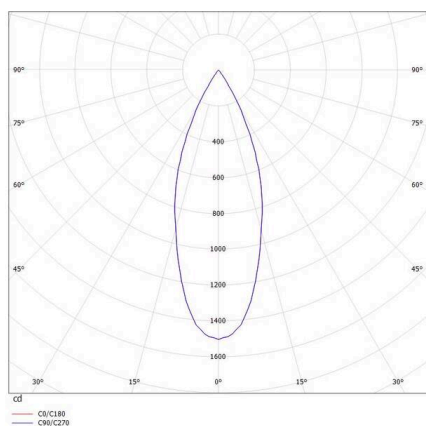

VALO

720-004410349550

VALO SYSTEM SINGLE SPOT SYSTEMSTRAHLER weiß, ähnlich RAL 9016, hocheffizienter, vakuumbedampfter Reflektor aus Kunststoff
 Ausstrahlwinkel 38°, Lichtaustritt direkt, drehbar 355°, schwenkbar 35°, mit Betriebsgerät, max. 350mA, Dimmbarkeit: nicht dimmbar,
 Adapter/Baldachin weiß, IP20,

SKIZZE

TECHNISCHE DETAILS

Leuchtmittel	LED
Systemleistung [W]	7
Lichtstrom [lm]	640
Strom sekundärseitig [mA]	350
Lichtfarbe	3000K
CRI	PREMIUM>90
Optik	vakuumbedampfter Reflektor aus Kunststoff
Betriebsgerät	mit Betriebsgerät
Dimmbarkeit	nicht dimmbar
Lichtaustritt	direkt
Ausstrahlwinkel	38°
Spannung	48 VDC
Länge [mm]	170
Breite [mm]	150
Höhe [mm]	37
Durchmesser [mm]	28
Schutzart	IP20
Schutzklasse	Schutzklasse II
Stoßfestigkeit	IK04
Farbe Leuchte	weiß
RAL	9016
Farbe Adapter/Baldachin	weiß
Lebensdauer [h]	L80 B10 50 000
Energieeffizienzklasse	D
Nettogewicht [kg]	0,15
EAN-Nummer	9010506238891

LICHTVERTEILUNGSKURVE

Energie Label

Die Werte sind Bemessungswerte. Leistung und Lichtstrom unterliegen initial einer Toleranz von +/- 10%.
 Toleranz der Farbtemperatur: +/- 150 K. Die Werte gelten, wenn nicht anders angegeben, für eine Umgebungstemperatur von 25°C.