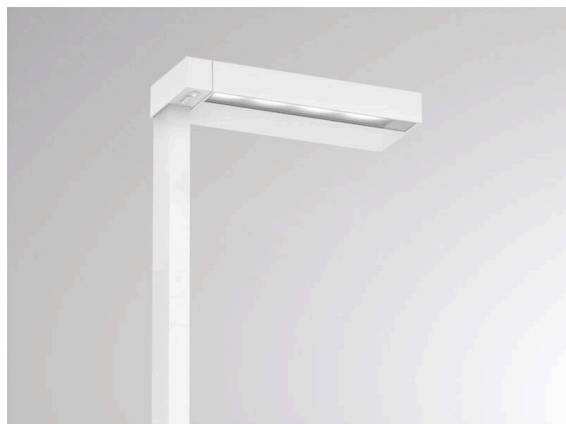

CONCEPT

723-001120114550

CONCEPT RIGHT F STEHLEUCHTE aus Aluminium, weiß, ähnlich RAL 9016, mikrofaccettierter Freiformflächenreflektor Ausstrahlwinkel für Einzelarbeitsplatz, Lichtaustritt direkt/- indirekt 30:70, UGR <19, mit Betriebsgerät, max. 1500mA, Dimmbarkeit: nicht dimmbar, Kabel schwarz, IP20, Folientaster mit USB Anschluss (max. 1A)

SKIZZE

TECHNISCHE DETAILS

Leuchtmittel	LED
Systemleistung [W]	70
Lichtstrom [lm]	7710
Strom sekundärseitig [mA]	1500
Lichtfarbe	4000K
CRI	>80
UGR	<19
Optik	mikrofaccettierter Freiformflächenreflektor mit Betriebsgerät
Betriebsgerät	nicht dimmbar
Dimmbarkeit	direkt/- indirekt 30:70 für Einzelarbeitsplatz
Lichtaustritt	220-240V AC/DC
Ausstrahlwinkel	
Spannung	
Länge [mm]	355
Breite [mm]	131
Höhe [mm]	2077
Schutzart	IP20
Schutzklasse	Schutzklasse I
Material	Aluminium
Farbe Leuchte	weiß
RAL	9016
Kabel	schwarz
Lebensdauer [h]	L80 B10 50 000
Energieeffizienzklasse	D
Anzahl Leuchten B16A	24
Nettogewicht [kg]	12,85
EAN-Nummer	9010506300987