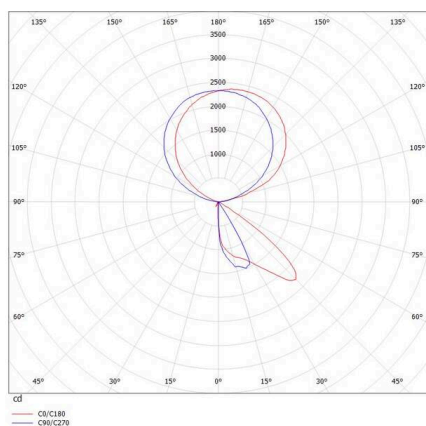

CONCEPT

723-001120114550

CONCEPT RIGHT F STEHLEUCHTE aus Aluminium, weiß, ähnlich RAL 9016, mikrofaccettierter Freiformflächenreflektor Ausstrahlwinkel für Einzelarbeitsplatz, Lichtaustritt direkt/- indirekt 30:70, UGR <19, mit Betriebsgerät, max. 1500mA, Dimmbarkeit: nicht dimmbar, Kabel schwarz, IP20, Folientaster mit USB Anschluss (max. 1A)

SKIZZE

TECHNISCHE DETAILS

Leuchtmittel	LED
Systemleistung [W]	70
Lichtstrom [lm]	7710
Strom sekundärseitig [mA]	1500
Lichtfarbe	4000K
CRI	>80
UGR	<19
Optik	mikrofaccettierter Freiformflächenreflektor mit Betriebsgerät
Betriebsgerät	nicht dimmbar
Dimmbarkeit	direkt/- indirekt 30:70 für Einzelarbeitsplatz
Lichtaustritt	220-240V AC/DC
Ausstrahlwinkel	
Spannung	
Länge [mm]	355
Breite [mm]	131
Höhe [mm]	2077
Schutzart	IP20
Schutzklasse	Schutzklasse I
Material	Aluminium
Farbe Leuchte	weiß
RAL	9016
Kabel	schwarz
Lebensdauer [h]	L80 B10 50 000
Energieeffizienzklasse	D
Anzahl Leuchten B16A	24
Nettogewicht [kg]	12,85
EAN-Nummer	9010506300987

LICHTVERTEILUNGSKURVE

Energie Label

Die Werte sind Bemessungswerte. Leistung und Lichtstrom unterliegen initial einer Toleranz von +/- 10%. Toleranz der Farbtemperatur: +/- 150 K. Die Werte gelten, wenn nicht anders angegeben, für eine Umgebungstemperatur von 25°C.