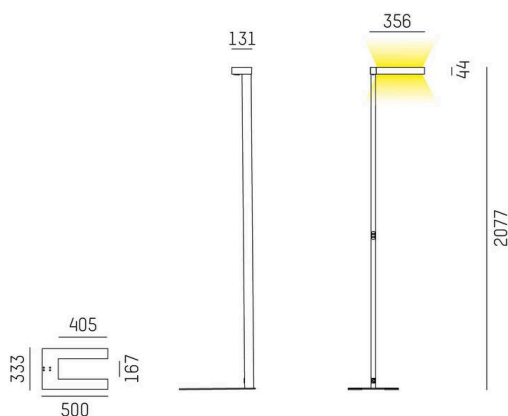

CONCEPT

723-001120114550

CONCEPT RIGHT F STEHLEUCHTE aus Aluminium, weiß, ähnlich RAL 9016, mikrofaccettierter Freiformflächenreflektor Ausstrahlwinkel für Einzelarbeitsplatz, Lichtaustritt direkt/- indirekt 30:70, UGR <19, mit Betriebsgerät, max. 1500mA, Dimmbarkeit: nicht dimmbar, Kabel schwarz, IP20, Folientaster mit USB Anschluss (max. 1A)

SKIZZE

TECHNISCHE DETAILS

Leuchtmittel	LED
Systemleistung [W]	70
Lichtstrom [lm]	7710
Strom sekundärseitig [mA]	1500
Lichtfarbe	4000K
CRI	>80
UGR	<19
Optik	mikrofaccettierter Freiformflächenreflektor mit Betriebsgerät
Betriebsgerät	nicht dimmbar
Dimmbarkeit	direkt/- indirekt 30:70 für Einzelarbeitsplatz
Lichtaustritt	220-240V AC/DC
Ausstrahlwinkel	
Spannung	
Länge [mm]	355
Breite [mm]	131
Höhe [mm]	2077
Schutzart	IP20
Schutzklasse	Schutzklasse I
Material	Aluminium
Farbe Leuchte	weiß
RAL	9016
Kabel	schwarz
Lebensdauer [h]	L80 B10 50 000
Energieeffizienzklasse	D
Anzahl Leuchten B16A	24
Nettogewicht [kg]	12,85
EAN-Nummer	9010506300987

LICHTVERTEILUNGSKURVE

Energie Label

Die Werte sind Bemessungswerte. Leistung und Lichtstrom unterliegen initial einer Toleranz von +/- 10%. Toleranz der Farbtemperatur: +/- 150 K. Die Werte gelten, wenn nicht anders angegeben, für eine Umgebungstemperatur von 25°C.