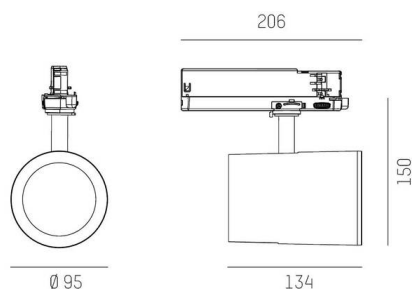

SHOP STAR

608-003010849050v2

SHOPSTAR LEAN TRACK SPOT POUR RAIL AVEC ADAPTATEUR 3 PHASES en aluminium, blanc, RAL 9016, réflecteur haute efficacité, métallisé sous vide, en aluminium angle de rayonnement 35°, émission direct, rotatif sur 350, pivotant sur 90, avec driver, max. 700mA, gradation: non dimmable, adaptateur/patère blanc, IP20

ILLUSTRATION

COURBE PHOTOMÉTRIQUE

DONNÉES TECHNIQUES

Ampoule	LED
Puissance système [W]	26,5
Flux lumineux [lm]	2650
Courant secondaire [mA]	700
Température de couleur	3000K
CRI	PREMIUM >90
Cache (Diffuseur)	réflecteur métallisé sous vide en aluminium avec driver
Driver	non dimmable
Gradation	direct
Emission de lumière	35°
Angle de rayonnement	220-240V 50/60Hz
Tension	
Longueur [mm]	134
Hauteur [mm]	150
Diamètre [mm]	95
Type de protection	IP20
Classe de protection	classe de protection II
Matériau	aluminium
Couleur du luminaire	blanc
RAL	9016
Couleur adaptateur/patère	blanc
Durée de vie [h]	L80 B10 50 000
Classe d'efficacité énergétique	E
Nombre de luminaires sur B16A	47
Poids net [kg]	0,95
EAN numéro	9010870128170