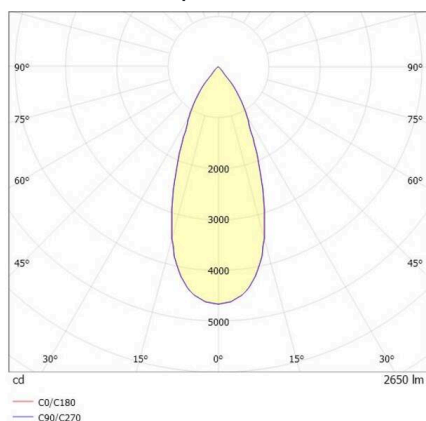

SHOP STAR

608-003010849050v2

SHOPSTAR LEAN TRACK SPOT POUR RAIL AVEC ADAPTATEUR 3 PHASES en aluminium, blanc, RAL 9016, réflecteur haute efficacité, métallisé sous vide, en aluminium angle de rayonnement 35°, émission direct, rotatif sur 350, pivotant sur 90, avec driver, max. 700mA, gradation: non dimmable, adaptateur/patère blanc, IP20

ILLUSTRATION

COURBE PHOTOMÉTRIQUE

DONNÉES TECHNIQUES

Ampoule	LED
Puissance système [W]	26,5
Flux lumineux [lm]	2650
Courant secondaire [mA]	700
Température de couleur	3000K
CRI	PREMIUM >90
Cache (Diffuseur)	réflecteur métallisé sous vide en aluminium avec driver
Driver	non dimmable
Gradation	direct
Emission de lumière	35°
Angle de rayonnement	220-240V 50/60Hz
Tension	
Longueur [mm]	134
Hauteur [mm]	150
Diamètre [mm]	95
Type de protection	IP20
Classe de protection	classe de protection II
Matériau	aluminium
Couleur du luminaire	blanc
RAL	9016
Couleur adaptateur/patère	blanc
Durée de vie [h]	L80 B10 50 000
Classe d'efficacité énergétique	E
Nombre de luminaires sur B16A	47
Poids net [kg]	0,95
EAN numéro	9010870128170

Label énergie

Les valeurs indiquées sont des valeurs assignées. La puissance et le flux lumineux sous soumis à une tolérance d'environ 10 %. Tolérance de la température de couleur: +/- 150 K. Sauf indication contraire, les valeurs s'appliquent à une température ambiante de 25 °C.