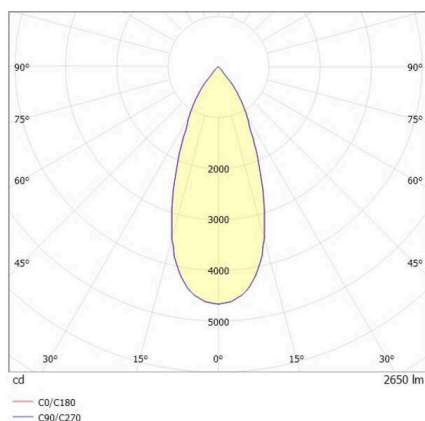

SHOP STAR

608-003010849050v2

SHOPSTAR LEAN TRACK SCHIENENSTRAHLER MIT 3-PH ADAPTER aus Aluminium, weiß, ähnlich RAL 9016, hocheffizienter, vakuumbedampfter Reflektor aus Aluminium Ausstrahlwinkel 35°, Lichtaustritt direkt, drehbar 350, schwenkbar 90, mit Betriebsgerät, max. 700mA, Dimmbarkeit: nicht dimmbar, Adapter/Baldachin weiß, IP20,

SKIZZE

TECHNISCHE DETAILS

Leuchtmittel	LED
Systemleistung [W]	26,5
Lichtstrom [lm]	2650
Strom sekundärseitig [mA]	700
Lichtfarbe	3000K
CRI	PREMIUM>90
Optik	vakuumbedampfter Reflektor aus Aluminium
Betriebsgerät	mit Betriebsgerät
Dimmbarkeit	nicht dimmbar
Lichtaustritt	direkt
Ausstrahlwinkel	35°
Spannung	220-240V 50/60Hz
Länge [mm]	134
Höhe [mm]	150
Durchmesser [mm]	95
Schutzart	IP20
Schutzklasse	Schutzklasse II
Material	Aluminium
Farbe Leuchte	weiß
RAL	9016
Farbe Adapter/Baldachin	weiß
Lebensdauer [h]	L80 B10 50 000
Energieeffizienzklasse	E
Anzahl Leuchten B16A	47
Nettogewicht [kg]	0,95
EAN-Nummer	9010870128170

LICHTVERTEILUNGSKURVE

Energie Label

Die Werte sind Bemessungswerte. Leistung und Lichtstrom unterliegen initial einer Toleranz von +/- 10%. Toleranz der Farbtemperatur: +/- 150 K. Die Werte gelten, wenn nicht anders angegeben, für eine Umgebungstemperatur von 25°C.