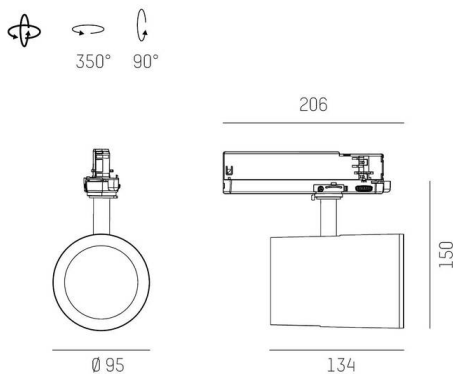

SHOP STAR

608-003010849050v2

SHOPSTAR LEAN TRACK SCHIENENSTRAHLER MIT 3-PH ADAPTER aus Aluminium, weiß, ähnlich RAL 9016, hocheffizienter, vakuumbedampfter Reflektor aus Aluminium Ausstrahlwinkel 35°, Lichtaustritt direkt, drehbar 350, schwenkbar 90, mit Betriebsgerät, max. 700mA, Dimmbarkeit: nicht dimmbar, Adapter/Baldachin weiß, IP20,

SKIZZE

TECHNISCHE DETAILS

Leuchtmittel	LED
Systemleistung [W]	26,5
Lichtstrom [lm]	2650
Strom sekundärseitig [mA]	700
Lichtfarbe	3000K
CRI	PREMIUM>90
Optik	vakuumbedampfter Reflektor aus Aluminium
Betriebsgerät	mit Betriebsgerät
Dimmbarkeit	nicht dimmbar
Lichtaustritt	direkt
Ausstrahlwinkel	35°
Spannung	220-240V 50/60Hz
Länge [mm]	134
Höhe [mm]	150
Durchmesser [mm]	95
Schutzart	IP20
Schutzklasse	Schutzklasse II
Material	Aluminium
Farbe Leuchte	weiß
RAL	9016
Farbe Adapter/Baldachin	weiß
Lebensdauer [h]	L80 B10 50 000
Energieeffizienzklasse	E
Anzahl Leuchten B16A	47
Nettogewicht [kg]	0,95
EAN-Nummer	9010870128170

LICHTVERTEILUNGSKURVE

Energie Label

Die Werte sind Bemessungswerte. Leistung und Lichtstrom unterliegen initial einer Toleranz von +/- 10%. Toleranz der Farbtemperatur: +/- 150 K. Die Werte gelten, wenn nicht anders angegeben, für eine Umgebungstemperatur von 25°C.