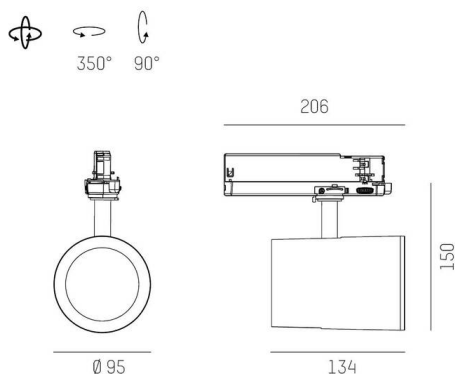

SHOP STAR

608-003010849050v2

SHOPSTAR LEAN TRACK SCHIENENSTRAHLER MIT 3-PH ADAPTER aus Aluminium, weiß, ähnlich RAL 9016, hocheffizienter, vakuumbedampfter Reflektor aus Aluminium Ausstrahlwinkel 35°, Lichtaustritt direkt, drehbar 350, schwenkbar 90, mit Betriebsgerät, max. 700mA, Dimmbarkeit: nicht dimmbar, Adapter/Baldachin weiß, IP20,

SKIZZE

TECHNISCHE DETAILS

Leuchtmittel	LED
Systemleistung [W]	26,5
Lichtstrom [lm]	2650
Strom sekundärseitig [mA]	700
Lichtfarbe	3000K
CRI	PREMIUM>90
Optik	vakuumbedampfter Reflektor aus Aluminium
Betriebsgerät	mit Betriebsgerät
Dimmbarkeit	nicht dimmbar
Lichtaustritt	direkt
Ausstrahlwinkel	35°
Spannung	220-240V 50/60Hz
Länge [mm]	134
Höhe [mm]	150
Durchmesser [mm]	95
Schutzart	IP20
Schutzklasse	Schutzklasse II
Material	Aluminium
Farbe Leuchte	weiß
RAL	9016
Farbe Adapter/Baldachin	weiß
Lebensdauer [h]	L80 B10 50 000
Energieeffizienzklasse	E
Anzahl Leuchten B16A	47
Nettogewicht [kg]	0,95
EAN-Nummer	9010870128170

LICHTVERTEILUNGSKURVE

Energie Label

Die Werte sind Bemessungswerte. Leistung und Lichtstrom unterliegen initial einer Toleranz von +/- 10%. Toleranz der Farbtemperatur: +/- 150 K. Die Werte gelten, wenn nicht anders angegeben, für eine Umgebungstemperatur von 25°C.