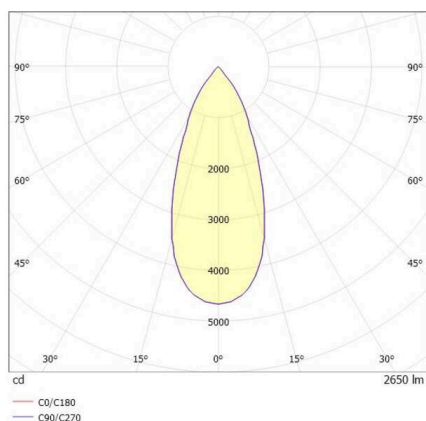

SHOP STAR

608-003010849050v2

SHOPSTAR LEAN TRACK SCHIENENSTRAHLER MIT 3-PH ADAPTER aus Aluminium, weiß, ähnlich RAL 9016, hocheffizienter, vakuumbedampfter Reflektor aus Aluminium Ausstrahlwinkel 35°, Lichtaustritt direkt, drehbar 350, schwenkbar 90, mit Betriebsgerät, max. 700mA, Dimmbarkeit: nicht dimmbar, Adapter/Baldachin weiß, IP20,

SKIZZE

TECHNISCHE DETAILS

Leuchtmittel	LED
Systemleistung [W]	26,5
Lichtstrom [lm]	2650
Strom sekundärseitig [mA]	700
Lichtfarbe	3000K
CRI	PREMIUM>90
Optik	vakuumbedampfter Reflektor aus Aluminium
Betriebsgerät	mit Betriebsgerät
Dimmbarkeit	nicht dimmbar
Lichtaustritt	direkt
Ausstrahlwinkel	35°
Spannung	220-240V 50/60Hz
Länge [mm]	134
Höhe [mm]	150
Durchmesser [mm]	95
Schutzart	IP20
Schutzklasse	Schutzklasse II
Material	Aluminium
Farbe Leuchte	weiß
RAL	9016
Farbe Adapter/Baldachin	weiß
Lebensdauer [h]	L80 B10 50 000
Energieeffizienzklasse	E
Anzahl Leuchten B16A	47
Nettogewicht [kg]	0,95
EAN-Nummer	9010870128170

LICHTVERTEILUNGSKURVE

Energie Label

Die Werte sind Bemessungswerte. Leistung und Lichtstrom unterliegen initial einer Toleranz von +/- 10%. Toleranz der Farbtemperatur: +/- 150 K. Die Werte gelten, wenn nicht anders angegeben, für eine Umgebungstemperatur von 25°C.