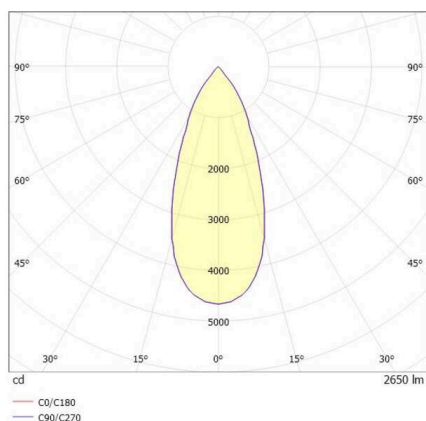

SHOP STAR

608-003010849040v2

SHOPSTAR LEAN TRACK SCHIENENSTRAHLER MIT 3-PH ADAPTER aus Aluminium, grau, ähnlich RAL 9006, hocheffizienter, vakuumbedampfter Reflektor aus Aluminium Ausstrahlwinkel 35°, Lichtaustritt direkt, drehbar 350°, schwenkbar 90°, mit Betriebsgerät, max. 700mA, Dimmbarkeit: nicht dimmbar, Adapter/Baldachin grau, IP20,

SKIZZE

TECHNISCHE DETAILS

Leuchtmittel	LED
Systemleistung [W]	26,5
Lichtstrom [lm]	2650
Strom sekundärseitig [mA]	700
Lichtfarbe	3000K
CRI	PREMIUM>90
Optik	vakuumbedampfter Reflektor aus Aluminium
Betriebsgerät	mit Betriebsgerät
Dimmbarkeit	nicht dimmbar
Lichtaustritt	direkt
Ausstrahlwinkel	35°
Spannung	220-240V 50/60Hz
Länge [mm]	134
Höhe [mm]	150
Durchmesser [mm]	95
Schutzart	IP20
Schutzklasse	Schutzklasse II
Material	Aluminium
Farbe Leuchte	grau
RAL	9006
Farbe Adapter/Baldachin	grau
Lebensdauer [h]	L80 B10 50 000
Energieeffizienzklasse	E
Anzahl Leuchten B16A	47
Nettogewicht [kg]	0,95
EAN-Nummer	9010870128156

LICHTVERTEILUNGSKURVE

Energie Label

Die Werte sind Bemessungswerte. Leistung und Lichtstrom unterliegen initial einer Toleranz von +/- 10%. Toleranz der Farbtemperatur: +/- 150 K. Die Werte gelten, wenn nicht anders angegeben, für eine Umgebungstemperatur von 25°C.