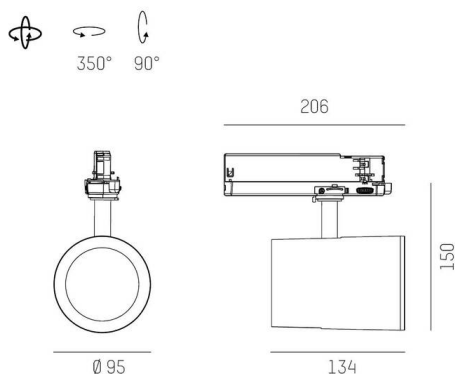

SHOP STAR

608-003010849040v2

SHOPSTAR LEAN TRACK SCHIENENSTRAHLER MIT 3-PH ADAPTER aus Aluminium, grau, ähnlich RAL 9006, hocheffizienter, vakuumbedampfter Reflektor aus Aluminium Ausstrahlwinkel 35°, Lichtaustritt direkt, drehbar 350°, schwenkbar 90°, mit Betriebsgerät, max. 700mA, Dimmbarkeit: nicht dimmbar, Adapter/Baldachin grau, IP20,

SKIZZE

TECHNISCHE DETAILS

Leuchtmittel	LED
Systemleistung [W]	26,5
Lichtstrom [lm]	2650
Strom sekundärseitig [mA]	700
Lichtfarbe	3000K
CRI	PREMIUM>90
Optik	vakuumbedampfter Reflektor aus Aluminium
Betriebsgerät	mit Betriebsgerät
Dimmbarkeit	nicht dimmbar
Lichtaustritt	direkt
Ausstrahlwinkel	35°
Spannung	220-240V 50/60Hz
Länge [mm]	134
Höhe [mm]	150
Durchmesser [mm]	95
Schutzart	IP20
Schutzklasse	Schutzklasse II
Material	Aluminium
Farbe Leuchte	grau
RAL	9006
Farbe Adapter/Baldachin	grau
Lebensdauer [h]	L80 B10 50 000
Energieeffizienzklasse	E
Anzahl Leuchten B16A	47
Nettogewicht [kg]	0,95
EAN-Nummer	9010870128156

LICHTVERTEILUNGSKURVE

Energie Label

Die Werte sind Bemessungswerte. Leistung und Lichtstrom unterliegen initial einer Toleranz von +/- 10%. Toleranz der Farbtemperatur: +/- 150 K. Die Werte gelten, wenn nicht anders angegeben, für eine Umgebungstemperatur von 25°C.