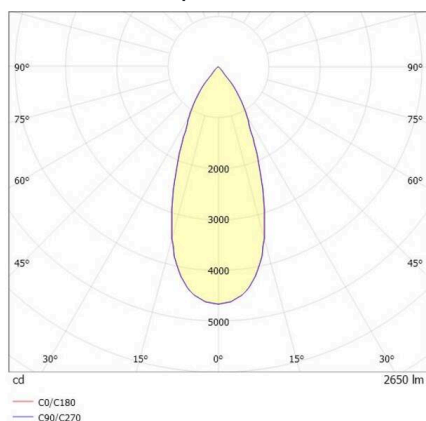

SHOP STAR

608-003010849040v2

SHOPSTAR LEAN TRACK SPOT POUR RAIL AVEC ADAPTATEUR 3 PHASES en aluminium, gris, RAL 9006, réflecteur haute efficacité, métallisé sous vide, en aluminium angle de rayonnement 35°, émission direct, rotatif sur 350, pivotant sur 90, avec driver, max. 700mA, gradation: non dimmable, adaptateur/patère gris, IP20

ILLUSTRATION

COURBE PHOTOMÉTRIQUE

DONNÉES TECHNIQUES

Ampoule	LED
Puissance système [W]	26,5
Flux lumineux [lm]	2650
Courant secondaire [mA]	700
Température de couleur	3000K
CRI	PREMIUM>90
Cache (Diffuseur)	réflecteur métallisé sous vide en aluminium avec driver non dimmable direct
Driver	avec driver non dimmable direct
Gradation	non dimmable
Emission de lumière	direct
Angle de rayonnement	35°
Tension	220-240V 50/60Hz
Longueur [mm]	134
Hauteur [mm]	150
Diamètre [mm]	95
Type de protection	IP20
Classe de protection	classe de protection II
Matériau	aluminium
Couleur du luminaire	gris
RAL	9006
Couleur adaptateur/patère	gris
Durée de vie [h]	L80 B10 50 000
Classe d'efficacité énergétique	E
Nombre de luminaires sur B16A	47
Poids net [kg]	0,95
EAN numéro	9010870128156

Label énergie

Les valeurs indiquées sont des valeurs assignées. La puissance et le flux lumineux sous soumis à une tolérance d'environ 10 %. Tolérance de la température de couleur: +/- 150 K. Sauf indication contraire, les valeurs s'appliquent à une température ambiante de 25 °C.