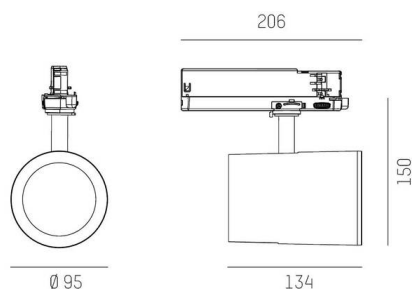

SHOP STAR

608-003010849040v2

SHOPSTAR LEAN TRACK SPOT POUR RAIL AVEC ADAPTATEUR 3 PHASES en aluminium, gris, RAL 9006, réflecteur haute efficacité, métallisé sous vide, en aluminium angle de rayonnement 35°, émission direct, rotatif sur 350, pivotant sur 90, avec driver, max. 700mA, gradation: non dimmable, adaptateur/patère gris, IP20

ILLUSTRATION

COURBE PHOTOMÉTRIQUE

DONNÉES TECHNIQUES

Ampoule	LED
Puissance système [W]	26,5
Flux lumineux [lm]	2650
Courant secondaire [mA]	700
Température de couleur	3000K
CRI	PREMIUM>90
Cache (Diffuseur)	réflecteur métallisé sous vide en aluminium avec driver non dimmable direct
Driver	avec driver non dimmable direct
Gradation	non dimmable
Emission de lumière	direct
Angle de rayonnement	35°
Tension	220-240V 50/60Hz
Longueur [mm]	134
Hauteur [mm]	150
Diamètre [mm]	95
Type de protection	IP20
Classe de protection	classe de protection II
Matériau	aluminium
Couleur du luminaire	gris
RAL	9006
Couleur adaptateur/patère	gris
Durée de vie [h]	L80 B10 50 000
Classe d'efficacité énergétique	E
Nombre de luminaires sur B16A	47
Poids net [kg]	0,95
EAN numéro	9010870128156