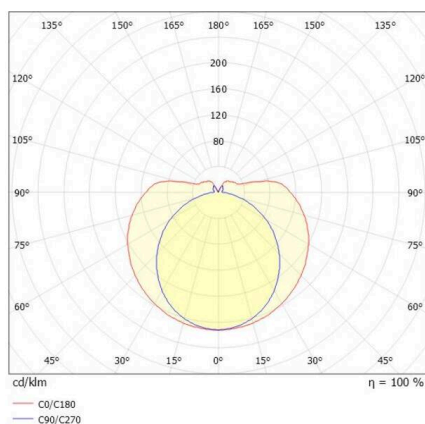

SKIZZE

TECHNISCHE DETAILS

Leuchtmittel	LED
Systemleistung [W]	26
Lichtstrom [lm]	2920
Strom sekundärseitig [mA]	700
Lichtfarbe	2700K
CRI	>90
Optik	PMMA Abdeckung
Betriebsgerät	mit Betriebsgerät
Dimmbarkeit	nicht dimmbar
Lichtaustritt	direkt/- indirekt
Spannung	220-240V 50/60Hz
Länge [mm]	1146,1
Durchmesser [mm]	70
Schutzart	IP20
Schutzklasse	Schutzklasse II
Stoßfestigkeit	IK02
Material	Aluminium
Farbe Leuchte	weiß
RAL	9016
Farbe Adapter/Baldachin	weiß
Lebensdauer [h]	L80 B10 50 000
Energieeffizienzklasse	E
Anzahl Leuchten B16A	47
Nettogewicht [kg]	1,67
EAN-Nummer	9010506834123

LICHTVERTEILUNGSKURVE

Energie Label

Die Werte sind Bemessungswerte. Leistung und Lichtstrom unterliegen initial einer Toleranz von +/- 10%. Toleranz der Farbtemperatur: +/- 150 K. Die Werte gelten, wenn nicht anders angegeben, für eine Umgebungstemperatur von 25°C.