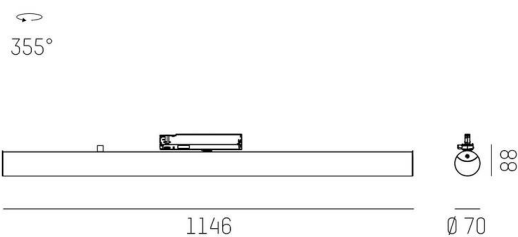

VALO

720-008321023550

VALO TRACK SCHIENENSTRAHLER MIT 3-PH ADAPTER aus Aluminium, weiß, ähnlich RAL 9016, PMMA Abdeckung Lichtaustritt direkt/- indirekt, drehbar 355°, mit Betriebsgerät, max. 700mA, Dimmbarkeit: nicht dimmbar, Adapter/Baldachin weiß, IP20,

SKIZZE

TECHNISCHE DETAILS

Leuchtmittel	LED
Systemleistung [W]	26
Lichtstrom [lm]	2920
Strom sekundärseitig [mA]	700
Lichtfarbe	2700K
CRI	>90
Optik	PMMA Abdeckung
Betriebsgerät	mit Betriebsgerät
Dimmbarkeit	nicht dimmbar
Lichtaustritt	direkt/- indirekt
Spannung	220-240V 50/60Hz
Länge [mm]	1146,1
Durchmesser [mm]	70
Schutzart	IP20
Schutzklasse	Schutzklasse II
Stoßfestigkeit	IK02
Material	Aluminium
Farbe Leuchte	weiß
RAL	9016
Farbe Adapter/Baldachin	weiß
Lebensdauer [h]	L80 B10 50 000
Energieeffizienzklasse	E
Anzahl Leuchten B16A	47
Nettogewicht [kg]	1,67
EAN-Nummer	9010506834123

LICHTVERTEILUNGSKURVE

Energie Label

Die Werte sind Bemessungswerte. Leistung und Lichtstrom unterliegen initial einer Toleranz von +/- 10%. Toleranz der Farbtemperatur: +/- 150 K. Die Werte gelten, wenn nicht anders angegeben, für eine Umgebungstemperatur von 25°C.