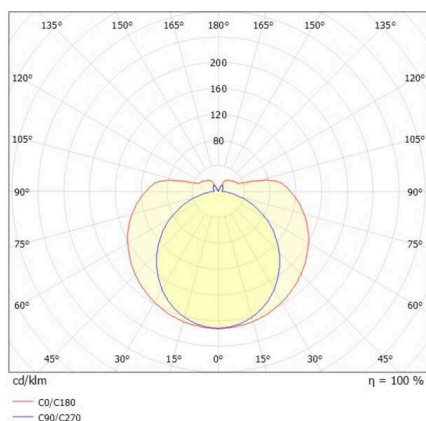

VALO

720-008321023550

VALO TRACK PROIETTORE CON ADATTATORE BINARIO TRIFASE in alluminio, bianco, simile a RAL 9016, coperchio in PMMA emissione luminosa diretta / indiretta, girevole 355°, con alimentatore, max. 700mA, dimmerabilità: non dimmerabile, adattatore/basetta bianco, IP20

DISEGNO

DETTAGLI TECNICI

Lampadina	LED
Potenza sistema [W]	26
Flusso luminoso [lm]	2920
Corrente del secondario [mA]	700
Temperatura colore	2700K
CRI	>90
Ottica	diffusore in PMMA
Alimentatore	con alimentatore
Dimmerabilità	non dimmerabile
Area di emissione luce	diretta / indiretta
Tensione	220-240V 50/60Hz
Lunghezza [mm]	1146,1
Diametro [mm]	70
Classe di protezione	IP20
Classe di protezione II	classe II
Valore IK	IK02
Materiale	alluminio
Colore base	bianco
RAL	9016
Colore adattatore/basetta	bianco
Durata di vita [h]	L80 B10 50 000
Classe efficienza energetica	E
Numero di lampadine B16A	47
Peso netto [kg]	1,67
EAN numero	9010506834123

CURVA DISTRIBUZIONE LUCE

Etichetta energetica

I valori indicati sono nominali. Tolleranza della potenza e del flusso luminoso +/- 10%.
Tolleranza della temperatura colore: +/- 150 K. I valori sono riferiti ad una temperatura ambiente di 25°C, salvo diversa indicazione.