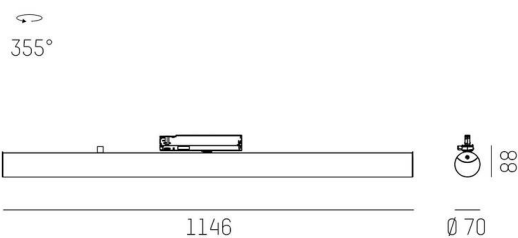

VALO

720-008321023550

VALO TRACK PROIETTORE CON ADATTATORE BINARIO TRIFASE in alluminio, bianco, simile a RAL 9016, coperchio in PMMA emissione luminosa diretta / indiretta, girevole 355°, con alimentatore, max. 700mA, dimmerabilità: non dimmerabile, adattatore/basetta bianco, IP20

DISEGNO

DETTAGLI TECNICI

Lampadina	LED
Potenza sistema [W]	26
Flusso luminoso [lm]	2920
Corrente del secondario [mA]	700
Temperatura colore	2700K
CRI	>90
Ottica	diffusore in PMMA
Alimentatore	con alimentatore
Dimmerabilità	non dimmerabile
Area di emissione luce	diretta / indiretta
Tensione	220-240V 50/60Hz
Lunghezza [mm]	1146,1
Diametro [mm]	70
Classe di protezione	IP20
Classe di protezione II	classe II
Valore IK	IK02
Materiale	alluminio
Colore base	bianco
RAL	9016
Colore adattatore/basetta	bianco
Durata di vita [h]	L80 B10 50 000
Classe efficienza energetica	E
Numero di lampadine B16A	47
Peso netto [kg]	1,67
EAN numero	9010506834123

CURVA DISTRIBUZIONE LUCE

Etichetta energetica

I valori indicati sono nominali. Tolleranza della potenza e del flusso luminoso +/- 10%.
Tolleranza della temperatura colore: +/- 150 K. I valori sono riferiti ad una temperatura ambiente di 25°C, salvo diversa indicazione.