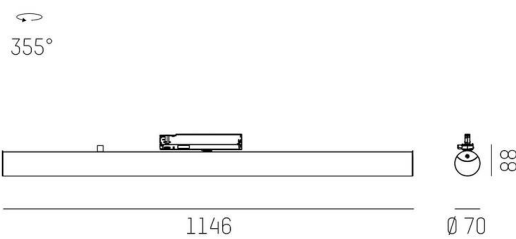

VALO

720-008321023550

VALO TRACK SCHIENENSTRAHLER MIT 3-PH ADAPTER aus Aluminium, weiß, ähnlich RAL 9016, PMMA Abdeckung Lichtaustritt direkt/- indirekt, drehbar 355°, mit Betriebsgerät, max. 700mA, Dimmbarkeit: nicht dimmbar, Adapter/Baldachin weiß, IP20,

SKIZZE

TECHNISCHE DETAILS

Leuchtmittel	LED
Systemleistung [W]	26
Lichtstrom [lm]	2920
Strom sekundärseitig [mA]	700
Lichtfarbe	2700K
CRI	>90
Optik	PMMA Abdeckung
Betriebsgerät	mit Betriebsgerät
Dimmbarkeit	nicht dimmbar
Lichtaustritt	direkt/- indirekt
Spannung	220-240V 50/60Hz
Länge [mm]	1146,1
Durchmesser [mm]	70
Schutzart	IP20
Schutzklasse	Schutzklasse II
Stoßfestigkeit	IK02
Material	Aluminium
Farbe Leuchte	weiß
RAL	9016
Farbe Adapter/Baldachin	weiß
Lebensdauer [h]	L80 B10 50 000
Energieeffizienzklasse	E
Anzahl Leuchten B16A	47
Nettogewicht [kg]	1,67
EAN-Nummer	9010506834123

LICHTVERTEILUNGSKURVE

Energie Label

Die Werte sind Bemessungswerte. Leistung und Lichtstrom unterliegen initial einer Toleranz von +/- 10%. Toleranz der Farbtemperatur: +/- 150 K. Die Werte gelten, wenn nicht anders angegeben, für eine Umgebungstemperatur von 25°C.