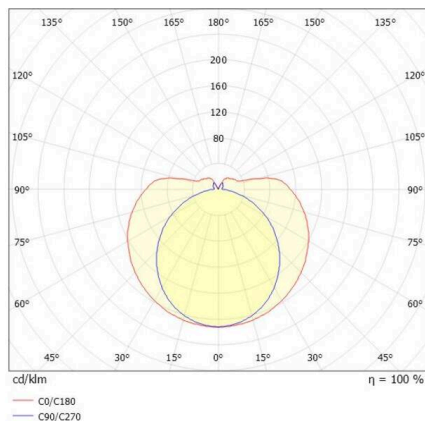

VALO

720-008321023550

VALO TRACK SCHIENENSTRAHLER MIT 3-PH ADAPTER aus Aluminium, weiß, ähnlich RAL 9016, PMMA Abdeckung Lichtaustritt direkt/- indirekt, drehbar 355°, mit Betriebsgerät, max. 700mA, Dimmbarkeit: nicht dimmbar, Adapter/Baldachin weiß, IP20,

SKIZZE

TECHNISCHE DETAILS

Leuchtmittel	LED
Systemleistung [W]	26
Lichtstrom [lm]	2920
Strom sekundärseitig [mA]	700
Lichtfarbe	2700K
CRI	>90
Optik	PMMA Abdeckung
Betriebsgerät	mit Betriebsgerät
Dimmbarkeit	nicht dimmbar
Lichtaustritt	direkt/- indirekt
Spannung	220-240V 50/60Hz
Länge [mm]	1146,1
Durchmesser [mm]	70
Schutzart	IP20
Schutzklasse	Schutzklasse II
Stoßfestigkeit	IK02
Material	Aluminium
Farbe Leuchte	weiß
RAL	9016
Farbe Adapter/Baldachin	weiß
Lebensdauer [h]	L80 B10 50 000
Energieeffizienzklasse	E
Anzahl Leuchten B16A	47
Nettogewicht [kg]	1,67
EAN-Nummer	9010506834123

LICHTVERTEILUNGSKURVE

Energie Label

Die Werte sind Bemessungswerte. Leistung und Lichtstrom unterliegen initial einer Toleranz von +/- 10%. Toleranz der Farbtemperatur: +/- 150 K. Die Werte gelten, wenn nicht anders angegeben, für eine Umgebungstemperatur von 25°C.