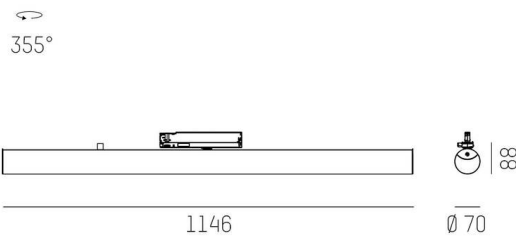

VALO

720-008321023550

VALO TRACK SCHIENENSTRAHLER MIT 3-PH ADAPTER aus Aluminium, weiß, ähnlich RAL 9016, PMMA Abdeckung Lichtaustritt direkt/- indirekt, drehbar 355°, mit Betriebsgerät, max. 700mA, Dimmbarkeit: nicht dimmbar, Adapter/Baldachin weiß, IP20,

SKIZZE

TECHNISCHE DETAILS

Leuchtmittel	LED
Systemleistung [W]	26
Lichtstrom [lm]	2920
Strom sekundärseitig [mA]	700
Lichtfarbe	2700K
CRI	>90
Optik	PMMA Abdeckung
Betriebsgerät	mit Betriebsgerät
Dimmbarkeit	nicht dimmbar
Lichtaustritt	direkt/- indirekt
Spannung	220-240V 50/60Hz
Länge [mm]	1146,1
Durchmesser [mm]	70
Schutzart	IP20
Schutzklasse	Schutzklasse II
Stoßfestigkeit	IK02
Material	Aluminium
Farbe Leuchte	weiß
RAL	9016
Farbe Adapter/Baldachin	weiß
Lebensdauer [h]	L80 B10 50 000
Energieeffizienzklasse	E
Anzahl Leuchten B16A	47
Nettogewicht [kg]	1,67
EAN-Nummer	9010506834123

LICHTVERTEILUNGSKURVE

Energie Label

Die Werte sind Bemessungswerte. Leistung und Lichtstrom unterliegen initial einer Toleranz von +/- 10%. Toleranz der Farbtemperatur: +/- 150 K. Die Werte gelten, wenn nicht anders angegeben, für eine Umgebungstemperatur von 25°C.