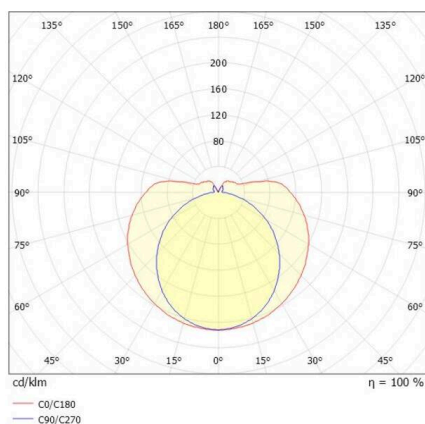

SKIZZE

TECHNISCHE DETAILS

Leuchtmittel	LED
Systemleistung [W]	26
Lichtstrom [lm]	3000
Strom sekundärseitig [mA]	700
Lichtfarbe	3000K
CRI	>90
Optik	PMMA Abdeckung mit Betriebsgerät
Betriebsgerät	mit Betriebsgerät
Dimmbarkeit	Smart bluetooth
Lichtaustritt	direkt/- indirekt
Spannung	220-240V 50/60Hz
Länge [mm]	1146,1
Durchmesser [mm]	70
Schutzart	IP20
Schutzklasse	Schutzklasse II
Stoßfestigkeit	IK02
Material	Aluminium
Farbe Leuchte	weiß
RAL	9016
Farbe Adapter/Baldachin	weiß
Lebensdauer [h]	L80 B10 50 000
Energieeffizienzklasse	E
Anzahl Leuchten B16A	50
Nettogewicht [kg]	2,51
EAN-Nummer	9010506841800

LICHTVERTEILUNGSKURVE

Energie Label

Die Werte sind Bemessungswerte. Leistung und Lichtstrom unterliegen initial einer Toleranz von +/- 10%. Toleranz der Farbtemperatur: +/- 150 K. Die Werte gelten, wenn nicht anders angegeben, für eine Umgebungstemperatur von 25°C.