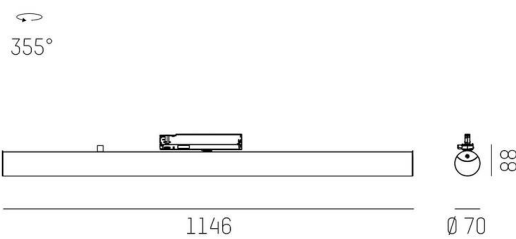

VALO

720-00832102955b

VALO TRACK SCHIENENSTRAHLER MIT 3-PH ADAPTER aus Aluminium, weiß, ähnlich RAL 9016, PMMA Abdeckung Lichtaustritt direkt/- indirekt, drehbar 355°, mit Betriebsgerät, max. 700mA, Dimmbarkeit: Smart bluetooth, Adapter/Baldachin weiß, IP20,

SKIZZE

TECHNISCHE DETAILS

Leuchtmittel	LED
Systemleistung [W]	26
Lichtstrom [lm]	3000
Strom sekundärseitig [mA]	700
Lichtfarbe	3000K
CRI	>90
Optik	PMMA Abdeckung mit Betriebsgerät
Betriebsgerät	mit Betriebsgerät
Dimmbarkeit	Smart bluetooth
Lichtaustritt	direkt/- indirekt
Spannung	220-240V 50/60Hz
Länge [mm]	1146,1
Durchmesser [mm]	70
Schutzart	IP20
Schutzklasse	Schutzklasse II
Stoßfestigkeit	IK02
Material	Aluminium
Farbe Leuchte	weiß
RAL	9016
Farbe Adapter/Baldachin	weiß
Lebensdauer [h]	L80 B10 50 000
Energieeffizienzklasse	E
Anzahl Leuchten B16A	50
Nettogewicht [kg]	2,51
EAN-Nummer	9010506841800

LICHTVERTEILUNGSKURVE

Energie Label

Die Werte sind Bemessungswerte. Leistung und Lichtstrom unterliegen initial einer Toleranz von +/- 10%. Toleranz der Farbtemperatur: +/- 150 K. Die Werte gelten, wenn nicht anders angegeben, für eine Umgebungstemperatur von 25°C.