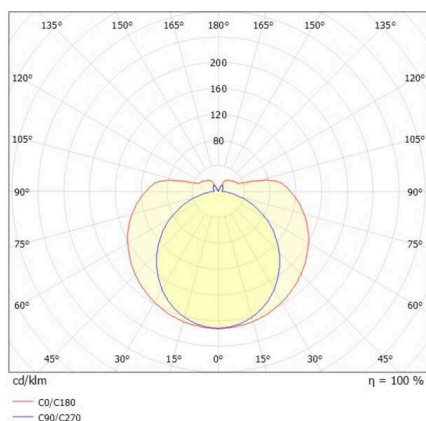

VALO

720-00832102955b

VALO TRACK PROIETTORE CON ADATTATORE BINARIO TRIFASE in alluminio, bianco, simile a RAL 9016, coperchio in PMMA emissione luminosa diretta / indiretta, girevole 355°, con alimentatore, max. 700mA, dimmerabilità: Smart bluetooth, adattatore/basetta bianco, IP20

DISEGNO

DETTAGLI TECNICI

Lampadina	LED
Potenza sistema [W]	26
Flusso luminoso [lm]	3000
Corrente del secondario [mA]	700
Temperatura colore	3000K
CRI	>90
Ottica	diffusore in PMMA con alimentatore
Alimentatore	Smart Bluetooth
Dimmerabilità	Area di emissione luce
Area di emissione luce	220-240V 50/60Hz
Tensione	
Lunghezza [mm]	1146,1
Diametro [mm]	70
Classe di protezione	IP20
Classe di protezione II	classe di protezione II
Valore IK	IK02
Materiale	alluminio
Colore base	bianco
RAL	9016
Colore adattatore/basetta	bianco
Durata di vita [h]	L80 B10 50 000
Classe efficienza energetica	E
Numero di lampadine B16A	50
Peso netto [kg]	2,51
EAN numero	9010506841800

CURVA DISTRIBUZIONE LUCE

Etichetta energetica

I valori indicati sono nominali. Tolleranza della potenza e del flusso luminoso +/- 10%. Tolleranza della temperatura colore: +/- 150 K. I valori sono riferiti ad una temperatura ambiente di 25°C, salvo diversa indicazione.