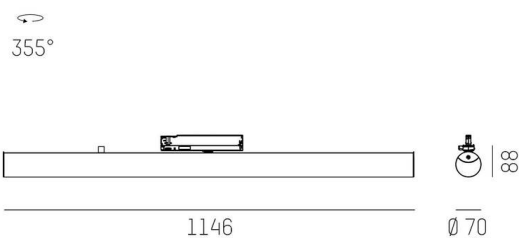

VALO

720-00832102955b

VALO TRACK PROIETTORE CON ADATTATORE BINARIO TRIFASE in alluminio, bianco, simile a RAL 9016, coperchio in PMMA emissione luminosa diretta / indiretta, girevole 355°, con alimentatore, max. 700mA, dimmerabilità: Smart bluetooth, adattatore/basetta bianco, IP20

DISEGNO

DETTAGLI TECNICI

Lampadina	LED
Potenza sistema [W]	26
Flusso luminoso [lm]	3000
Corrente del secondario [mA]	700
Temperatura colore	3000K
CRI	>90
Ottica	diffusore in PMMA con alimentatore
Alimentatore	Smart Bluetooth
Dimmerabilità	Area di emissione luce
Area di emissione luce	220-240V 50/60Hz
Tensione	
Lunghezza [mm]	1146,1
Diametro [mm]	70
Classe di protezione	IP20
Classe di protezione II	classe di protezione II
Valore IK	IK02
Materiale	alluminio
Colore base	bianco
RAL	9016
Colore adattatore/basetta	bianco
Durata di vita [h]	L80 B10 50 000
Classe efficienza energetica	E
Numero di lampadine B16A	50
Peso netto [kg]	2,51
EAN numero	9010506841800

CURVA DISTRIBUZIONE LUCE

Etichetta energetica

I valori indicati sono nominali. Tolleranza della potenza e del flusso luminoso +/- 10%. Tolleranza della temperatura colore: +/- 150 K. I valori sono riferiti ad una temperatura ambiente di 25°C, salvo diversa indicazione.