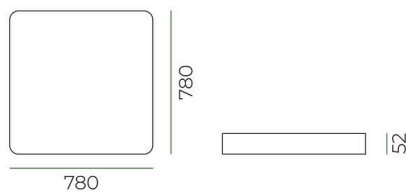

MC BASIC ABSORBER

A04-010401003

BASIC ABSORBER SQUARE AKUSTIKELEMENT aus recyceltem akustisch wirksamen PET-Fiber, Absorber charcoal grey, Zubehör separat ordern, Absorberklasse A, Klasse Brandverhalten B-s1,d0 lt. EN13501-1

SKIZZE

TECHNISCHE DETAILS

Länge [mm]	780
Breite [mm]	780
Höhe [mm]	52
Material	recyceltem akustisch wirksamen PET-Fiber
Farbe Absorber	charcoal grey
Absorberklasse	A
Klasse Brandverhalten	B-s1,d0 lt. EN13501-1
Nettogewicht [kg]	1,86
EAN-Nummer	9010979402089