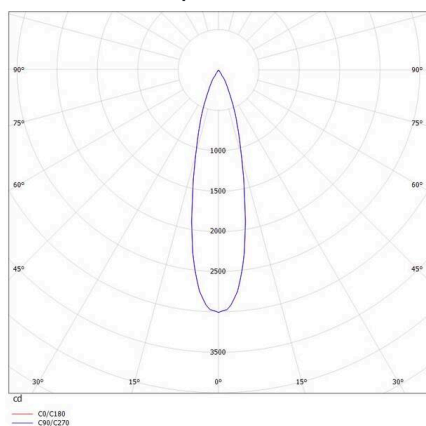

VALO

720-00441012466d

VALO SYSTEM SINGLE SPOT SPOT SUR MESURE noir, RAL 9005, réflecteur haute efficacité, métallisé sous vide, en plastique angle de rayonnement 24°, émission direct, rotatif sur 355°, pivotant sur 35°, avec driver, max. 350mA, gradation: DALI, adaptateur/patère blanc, IP20

ILLUSTRATION

DONNÉES TECHNIQUES

Ampoule	LED
Puissance système [W]	7
Flux lumineux [lm]	730
Courant secondaire [mA]	350
Température de couleur	4000K
CRI	>90
Cache (Diffuseur)	réflecteur métallisé sous vide en plastique avec driver
Driver	DALI
Gradation	direct
Emission de lumière	24°
Angle de rayonnement	48 VDC
Tension	
Longueur [mm]	170
Largeur [mm]	150
Hauteur [mm]	37
Diamètre [mm]	28
Type de protection	IP20
Classe de protection	classe de protection II
Valeur IK	IK04
Couleur du luminaire	noir
RAL	9005
Couleur adaptateur/patère	blanc
Durée de vie [h]	L80 B10 50 000
Classe d'efficacité énergétique	D
Poids net [kg]	0,55
EAN numéro	9010506239188

COURBE PHOTOMÉTRIQUE

Label énergie

Les valeurs indiquées sont des valeurs assignées. La puissance et le flux lumineux sous soumis à une tolérance d'environ 10 %. Tolérance de la température de couleur: +/- 150 K. Sauf indication contraire, les valeurs s'appliquent à une température ambiante de 25 °C.