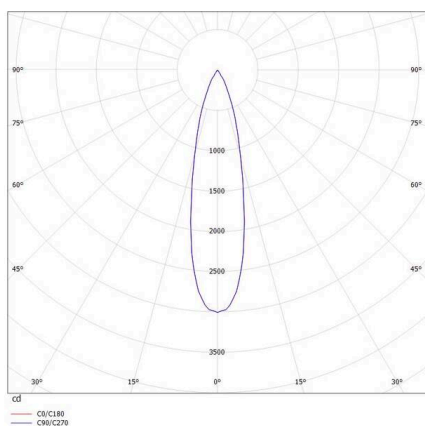

VALO

720-00441012466d

VALO SYSTEM SINGLE SPOT SYSTEMSTRAHLER schwarz, ähnlich RAL 9005, hocheffizienter, vakuumbedampfter Reflektor aus Kunststoff Ausstrahlwinkel 24°, Lichtaustritt direkt, drehbar 355°, schwenkbar 35°, mit Betriebsgerät, max. 350mA, Dimmbarkeit: DALI, Adapter/Baldachin weiß, IP20,

SKIZZE

TECHNISCHE DETAILS

Leuchtmittel	LED
Systemleistung [W]	7
Lichtstrom [lm]	730
Strom sekundärseitig [mA]	350
Lichtfarbe	4000K
CRI	>90
Optik	vakuumbedampfter Reflektor aus Kunststoff mit Betriebsgerät
Betriebsgerät	DALI
Dimmbarkeit	direkt
Lichtaustritt	24°
Ausstrahlwinkel	48 VDC
Spannung	
Länge [mm]	170
Breite [mm]	150
Höhe [mm]	37
Durchmesser [mm]	28
Schutzart	IP20
Schutzklasse	Schutzklasse II
Stoßfestigkeit	IK04
Farbe Leuchte	schwarz
RAL	9005
Farbe Adapter/Baldachin	weiß
Lebensdauer [h]	L80 B10 50 000
Energieeffizienzklasse	D
Nettogewicht [kg]	0,55
EAN-Nummer	9010506239188

LICHTVERTEILUNGSKURVE

Energie Label

Die Werte sind Bemessungswerte. Leistung und Lichtstrom unterliegen initial einer Toleranz von +/- 10%. Toleranz der Farbtemperatur: +/- 150 K. Die Werte gelten, wenn nicht anders angegeben, für eine Umgebungstemperatur von 25°C.