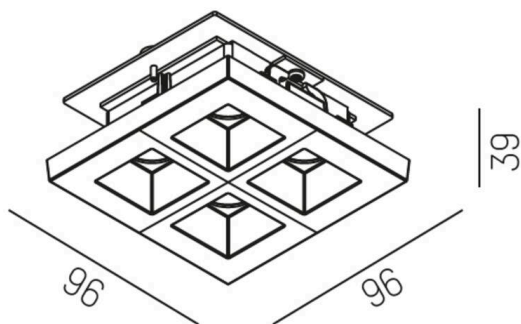

GRID

629-0003214300060

GRID R EINBAUSTRALER aus Metall, schwarz, ähnlich RAL 9005, Linsenoptik mit Entblendungsraster Ausstrahlwinkel 30°, Lichtaustritt direkt, UGR <19, ohne Betriebsgerät, max. 300/500mA, Dimmbarkeit: siehe Betriebsgerät, IP20, Zubehör separat ordern,

TECHNISCHE DETAILS

Leuchtmittel	LED 10W/17W
Lichtstrom [lm]	750/1110
Strom sekundärseitig [mA]	300/500
Lichtfarbe	2700K
CRI	PREMIUM>90
UGR	<19
Optik	Linsenoptik mit Entblendungsraster
Betriebsgerät	ohne Betriebsgerät
Dimmbarkeit	siehe Betriebsgerät
Lichtaustritt	direkt
Ausstrahlwinkel	30°
Länge [mm]	96
Breite [mm]	96
Höhe [mm]	54
Schutzart	IP20
Schutzklasse	Schutzklasse II
Material	Metall
Farbe Leuchte	schwarz
RAL	9005
Lebensdauer [h]	L80 B10 50 000
Energieeffizienzklasse	F
Nettogewicht [kg]	1,15
EAN-Nummer	9010870988033

SKIZZE

LICHTVERTEILUNGSKURVE

Die Werte sind Bemessungswerte. Leistung und Lichtstrom unterliegen initial einer Toleranz von +/- 10%.
Toleranz der Farbtemperatur: +/- 150 K. Die Werte gelten, wenn nicht anders angegeben, für eine Umgebungstemperatur von 25°C.