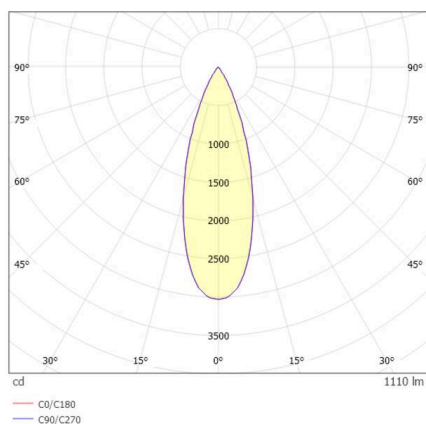

**GRID**

**629-0003214300060**

GRID R EINBAUSTRALER aus Metall, schwarz, ähnlich RAL 9005, Linsenoptik mit Entblendungsraster Ausstrahlwinkel 30°, Lichtaustritt direkt, UGR <19, ohne Betriebsgerät, max. 300/500mA, Dimmbarkeit: siehe Betriebsgerät, IP20, Zubehör separat ordern,

**TECHNISCHE DETAILS**

Leuchtmittel	LED 10W/17W
Lichtstrom [lm]	750/1110
Strom sekundärseitig [mA]	300/500
Lichtfarbe	2700K
CRI	PREMIUM>90
UGR	<19
Optik	Linsenoptik mit Entblendungsraster
Betriebsgerät	ohne Betriebsgerät
Dimmbarkeit	siehe Betriebsgerät
Lichtaustritt	direkt
Ausstrahlwinkel	30°
Länge [mm]	96
Breite [mm]	96
Höhe [mm]	54
Schutzart	IP20
Schutzklasse	Schutzklasse II
Material	Metall
Farbe Leuchte	schwarz
RAL	9005
Lebensdauer [h]	L80 B10 50 000
Energieeffizienzklasse	F
Nettogewicht [kg]	1,15
EAN-Nummer	9010870988033

**SKIZZE**

Energie Label

**LICHTVERTEILUNGSKURVE**

Die Werte sind Bemessungswerte. Leistung und Lichtstrom unterliegen initial einer Toleranz von +/- 10%.  
Toleranz der Farbtemperatur: +/- 150 K. Die Werte gelten, wenn nicht anders angegeben, für eine Umgebungstemperatur von 25°C.