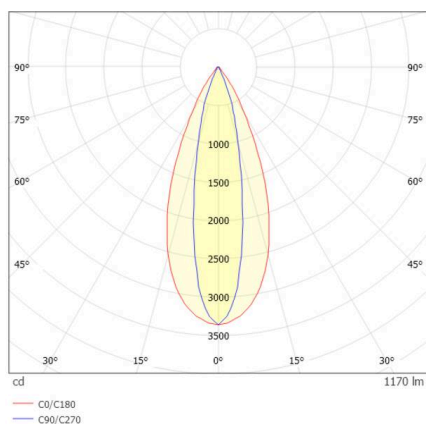

GRID

629-0003314300050

GRID R EINBAUSTRAHLER aus Metall, weiß, ähnlich RAL 9016, Linsenoptik mit Entblendungsraster Ausstrahlwinkel 45°x15°, Lichtaustritt direkt, UGR <19, ohne Betriebsgerät, max. 300/500mA, Dimmbarkeit: siehe Betriebsgerät, IP20, Zubehör separat ordern,

TECHNISCHE DETAILS

Leuchtmittel	LED 10W/17W
Lichtstrom [lm]	790/1170
Strom sekundärseitig [mA]	300/500
Lichtfarbe	2700K
CRI	PREMIUM>90
UGR	<19
Optik	Linsenoptik mit Entblendungsraster
Betriebsgerät	ohne Betriebsgerät
Dimmbarkeit	siehe Betriebsgerät
Lichtaustritt	direkt
Ausstrahlwinkel	45°x15°
Länge [mm]	96
Breite [mm]	96
Höhe [mm]	54
Schutzart	IP20
Schutzklasse	Schutzklasse II
Material	Metall
Farbe Leuchte	weiß
RAL	9016
Lebensdauer [h]	L80 B10 50 000
Energieeffizienzklasse	F
Nettogewicht [kg]	1,15
EAN-Nummer	9010870988064

SKIZZE

Energie Label

LICHTVERTEILUNGSKURVE

Die Werte sind Bemessungswerte. Leistung und Lichtstrom unterliegen initial einer Toleranz von +/- 10%. Toleranz der Farbtemperatur: +/- 150 K. Die Werte gelten, wenn nicht anders angegeben, für eine Umgebungstemperatur von 25°C.