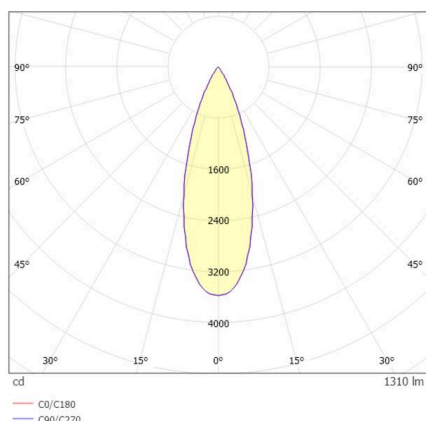

GRID

629-0003212400060

GRID R EINBAUSTRAHLER aus Metall, schwarz, ähnlich RAL 9005, Linsenoptik mit Entblendungsraster Ausstrahlwinkel 30°, Lichtaustritt direkt, UGR <19, ohne Betriebsgerät, max. 300/500mA, Dimmbarkeit: siehe Betriebsgerät, IP20, Zubehör separat ordern,

TECHNISCHE DETAILS

Leuchtmittel	LED 10W/17W
Lichtstrom [lm]	890/1310
Strom sekundärseitig [mA]	300/500
Lichtfarbe	4000K
CRI	>90
UGR	<19
Optik	Linsenoptik mit Entblendungsraster
Betriebsgerät	ohne Betriebsgerät
Dimmbarkeit	siehe Betriebsgerät
Lichtaustritt	direkt
Ausstrahlwinkel	30°
Länge [mm]	96
Breite [mm]	96
Höhe [mm]	54
Schutzart	IP20
Schutzklasse	Schutzklasse II
Material	Metall
Farbe Leuchte	schwarz
RAL	9005
Lebensdauer [h]	L80 B10 50 000
Energieeffizienzklasse	E
Nettogewicht [kg]	1,15
EAN-Nummer	9010870988002

SKIZZE

Energie Label

LICHTVERTEILUNGSKURVE

Die Werte sind Bemessungswerte. Leistung und Lichtstrom unterliegen initial einer Toleranz von +/- 10%.
 Toleranz der Farbtemperatur: +/- 150 K. Die Werte gelten, wenn nicht anders angegeben, für eine Umgebungstemperatur von 25°C.