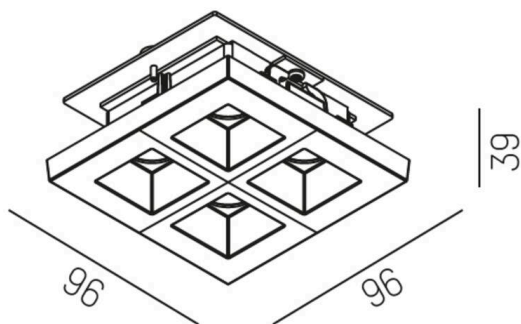

GRID

629-0003212400060

GRID R EINBAUSTRAHLER aus Metall, schwarz, ähnlich RAL 9005, Linsenoptik mit Entblendungsraster Ausstrahlwinkel 30°, Lichtaustritt direkt, UGR <19, ohne Betriebsgerät, max. 300/500mA, Dimmbarkeit: siehe Betriebsgerät, IP20, Zubehör separat ordern,

TECHNISCHE DETAILS

Leuchtmittel	LED 10W/17W
Lichtstrom [lm]	890/1310
Strom sekundärseitig [mA]	300/500
Lichtfarbe	4000K
CRI	>90
UGR	<19
Optik	Linsenoptik mit Entblendungsraster
Betriebsgerät	ohne Betriebsgerät
Dimmbarkeit	siehe Betriebsgerät
Lichtaustritt	direkt
Ausstrahlwinkel	30°
Länge [mm]	96
Breite [mm]	96
Höhe [mm]	54
Schutzart	IP20
Schutzklasse	Schutzklasse II
Material	Metall
Farbe Leuchte	schwarz
RAL	9005
Lebensdauer [h]	L80 B10 50 000
Energieeffizienzklasse	E
Nettogewicht [kg]	1,15
EAN-Nummer	9010870988002

SKIZZE

LICHTVERTEILUNGSKURVE

Die Werte sind Bemessungswerte. Leistung und Lichtstrom unterliegen initial einer Toleranz von +/- 10%.
Toleranz der Farbtemperatur: +/- 150 K. Die Werte gelten, wenn nicht anders angegeben, für eine Umgebungstemperatur von 25°C.