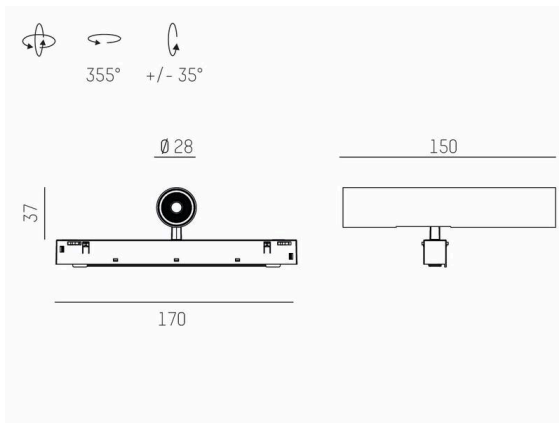

VALO

720-00441014955b

VALO SYSTEM SINGLE SPOT SYSTEMSTRAHLER weiß, ähnlich RAL 9016, hocheffizienter, vakuumbedampfter Reflektor aus Kunststoff
 Ausstrahlwinkel 24°, Lichtaustritt direkt, drehbar 355°, schwenkbar 35°, mit Betriebsgerät, max. 350mA, Dimmbarkeit: Smart
 bluetooth, Adapter/Baldachin weiß, IP20,

SKIZZE

TECHNISCHE DETAILS

Leuchtmittel	LED
Systemleistung [W]	7
Lichtstrom [lm]	700
Strom sekundärseitig [mA]	350
Lichtfarbe	3000K
CRI	PREMIUM>90
Optik	vakuumbedampfter Reflektor aus Kunststoff
Betriebsgerät	mit Betriebsgerät
Dimmbarkeit	Smart Bluetooth
Lichtaustritt	direkt
Ausstrahlwinkel	24°
Spannung	48 VDC
Länge [mm]	170
Breite [mm]	150
Höhe [mm]	37
Durchmesser [mm]	28
Schutzart	IP20
Schutzklasse	Schutzklasse II
Stoßfestigkeit	IK04
Farbe Leuchte	weiß
RAL	9016
Farbe Adapter/Baldachin	weiß
Lebensdauer [h]	L80 B10 50 000
Energieeffizienzklasse	D
Nettogewicht [kg]	0,16
EAN-Nummer	9010506239478

LICHTVERTEILUNGSKURVE

Energie Label

Die Werte sind Bemessungswerte. Leistung und Lichtstrom unterliegen initial einer Toleranz von +/- 10%.
 Toleranz der Farbtemperatur: +/- 150 K. Die Werte gelten, wenn nicht anders angegeben, für eine Umgebungstemperatur von 25°C.