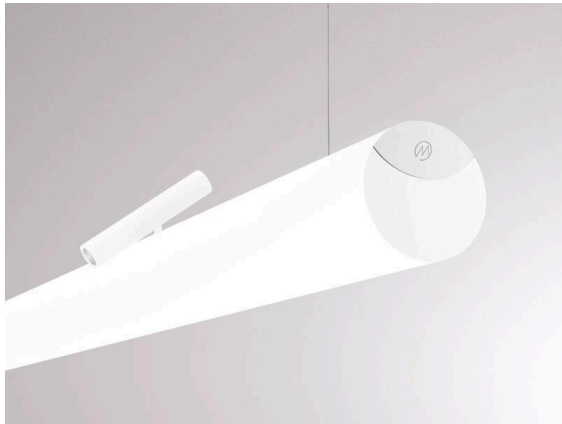

VALO

720-00441014955b

VALO SYSTEM SINGLE SPOT SYSTEMSTRAHLER weiß, ähnlich RAL 9016, hocheffizienter, vakuumbedampfter Reflektor aus Kunststoff
 Ausstrahlwinkel 24°, Lichtaustritt direkt, drehbar 355°, schwenkbar 35°, mit Betriebsgerät, max. 350mA, Dimmbarkeit: Smart
 bluetooth, Adapter/Baldachin weiß, IP20,

SKIZZE

TECHNISCHE DETAILS

Leuchtmittel	LED
Systemleistung [W]	7
Lichtstrom [lm]	700
Strom sekundärseitig [mA]	350
Lichtfarbe	3000K
CRI	PREMIUM>90
Optik	vakuumbedampfter Reflektor aus Kunststoff
Betriebsgerät	mit Betriebsgerät
Dimmbarkeit	Smart Bluetooth
Lichtaustritt	direkt
Ausstrahlwinkel	24°
Spannung	48 VDC
Länge [mm]	170
Breite [mm]	150
Höhe [mm]	37
Durchmesser [mm]	28
Schutzart	IP20
Schutzklasse	Schutzklasse II
Stoßfestigkeit	IK04
Farbe Leuchte	weiß
RAL	9016
Farbe Adapter/Baldachin	weiß
Lebensdauer [h]	L80 B10 50 000
Energieeffizienzklasse	D
Nettogewicht [kg]	0,16
EAN-Nummer	9010506239478