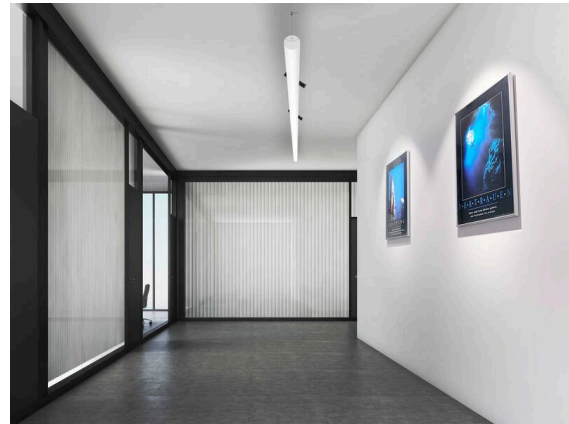

VALO

720-00441014955b

VALO SYSTEM SINGLE SPOT SYSTEMSTRAHLER weiß, ähnlich RAL 9016, hocheffizienter, vakuumbedampfter Reflektor aus Kunststoff
 Ausstrahlwinkel 24°, Lichtaustritt direkt, drehbar 355°, schwenkbar 35°, mit Betriebsgerät, max. 350mA, Dimmbarkeit: Smart
 bluetooth, Adapter/Baldachin weiß, IP20,

SKIZZE

TECHNISCHE DETAILS

Leuchtmittel	LED
Systemleistung [W]	7
Lichtstrom [lm]	700
Strom sekundärseitig [mA]	350
Lichtfarbe	3000K
CRI	PREMIUM>90
Optik	vakuumbedampfter Reflektor aus Kunststoff
Betriebsgerät	mit Betriebsgerät
Dimmbarkeit	Smart Bluetooth
Lichtaustritt	direkt
Ausstrahlwinkel	24°
Spannung	48 VDC
Länge [mm]	170
Breite [mm]	150
Höhe [mm]	37
Durchmesser [mm]	28
Schutzart	IP20
Schutzklasse	Schutzklasse II
Stoßfestigkeit	IK04
Farbe Leuchte	weiß
RAL	9016
Farbe Adapter/Baldachin	weiß
Lebensdauer [h]	L80 B10 50 000
Energieeffizienzklasse	D
Nettogewicht [kg]	0,16
EAN-Nummer	9010506239478