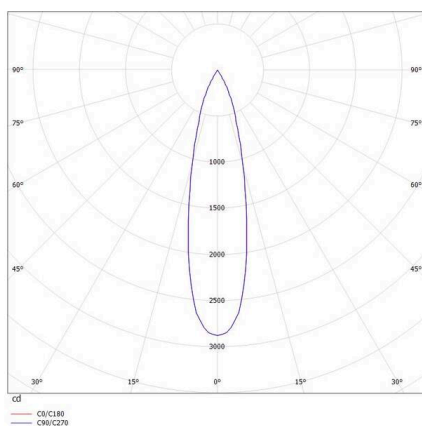

VALO

720-00441014955b

VALO SYSTEM SINGLE SPOT SYSTEMSTRAHLER weiß, ähnlich RAL 9016, hocheffizienter, vakuumbedampfter Reflektor aus Kunststoff
 Ausstrahlwinkel 24°, Lichtaustritt direkt, drehbar 355°, schwenkbar 35°, mit Betriebsgerät, max. 350mA, Dimmbarkeit: Smart
 bluetooth, Adapter/Baldachin weiß, IP20,

SKIZZE

TECHNISCHE DETAILS

Leuchtmittel	LED
Systemleistung [W]	7
Lichtstrom [lm]	700
Strom sekundärseitig [mA]	350
Lichtfarbe	3000K
CRI	PREMIUM>90
Optik	vakuumbedampfter Reflektor aus Kunststoff
Betriebsgerät	mit Betriebsgerät
Dimmbarkeit	Smart Bluetooth
Lichtaustritt	direkt
Ausstrahlwinkel	24°
Spannung	48 VDC
Länge [mm]	170
Breite [mm]	150
Höhe [mm]	37
Durchmesser [mm]	28
Schutzart	IP20
Schutzklasse	Schutzklasse II
Stoßfestigkeit	IK04
Farbe Leuchte	weiß
RAL	9016
Farbe Adapter/Baldachin	weiß
Lebensdauer [h]	L80 B10 50 000
Energieeffizienzklasse	D
Nettogewicht [kg]	0,16
EAN-Nummer	9010506239478

LICHTVERTEILUNGSKURVE

Energie Label

Die Werte sind Bemessungswerte. Leistung und Lichtstrom unterliegen initial einer Toleranz von +/- 10%.
 Toleranz der Farbtemperatur: +/- 150 K. Die Werte gelten, wenn nicht anders angegeben, für eine Umgebungstemperatur von 25°C.