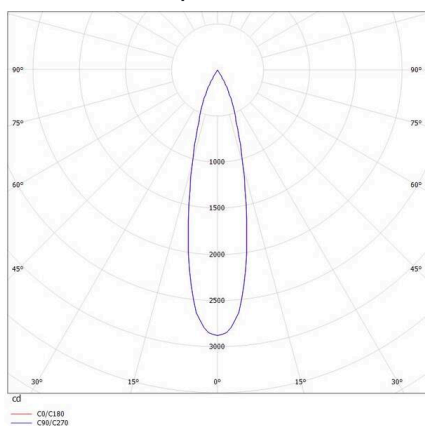

VALO

720-00441014955b

VALO SYSTEM SINGLE SPOT SPOT SUR MESURE blanc, RAL 9016, réflecteur haute efficacité, métallisé sous vide, en plastique angle de rayonnement 24°, émission direct, rotatif sur 355°, pivotant sur 35°, avec driver, max. 350mA, gradation: Smart bluetooth, adaptateur/patère blanc, IP20

ILLUSTRATION

DONNÉES TECHNIQUES

Ampoule	LED
Puissance système [W]	7
Flux lumineux [lm]	700
Courant secondaire [mA]	350
Température de couleur	3000K
CRI	PREMIUM >90
Cache (Diffuseur)	réflecteur métallisé sous vide en plastique avec driver
Driver	Smart Bluetooth
Gradation	direct
Emission de lumière	24°
Angle de rayonnement	48 VDC
Tension	
Longueur [mm]	170
Largeur [mm]	150
Hauteur [mm]	37
Diamètre [mm]	28
Type de protection	IP20
Classe de protection	classe de protection II
Valeur IK	IK04
Couleur du luminaire	blanc
RAL	9016
Couleur adaptateur/patère	blanc
Durée de vie [h]	L80 B10 50 000
Classe d'efficacité énergétique	D
Poids net [kg]	0,16
EAN numéro	9010506239478

COURBE PHOTOMÉTRIQUE

Label énergie

Les valeurs indiquées sont des valeurs assignées. La puissance et le flux lumineux sous soumis à une tolérance d'environ 10 %. Tolérance de la température de couleur: +/- 150 K. Sauf indication contraire, les valeurs s'appliquent à une température ambiante de 25 °C.