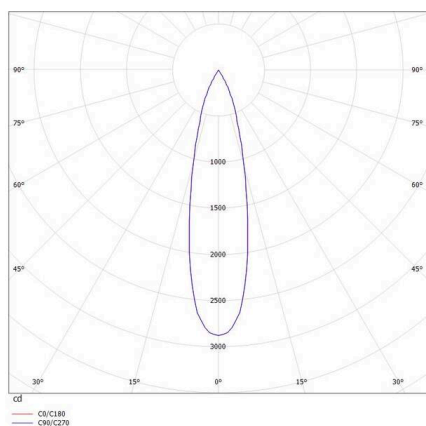

VALO

720-00441014955b

VALO SYSTEM SINGLE SPOT SYSTEMSTRAHLER weiß, ähnlich RAL 9016, hocheffizienter, vakuumbedampfter Reflektor aus Kunststoff Ausstrahlwinkel 24°, Lichtaustritt direkt, drehbar 355°, schwenkbar 35°, mit Betriebsgerät, max. 350mA, Dimmbarkeit: Smart bluetooth, Adapter/Baldachin weiß, IP20,

SKIZZE

TECHNISCHE DETAILS

Leuchtmittel	LED
Systemleistung [W]	7
Lichtstrom [lm]	700
Strom sekundärseitig [mA]	350
Lichtfarbe	3000K
CRI	PREMIUM>90
Optik	vakuumbedampfter Reflektor aus Kunststoff
Betriebsgerät	mit Betriebsgerät
Dimmbarkeit	Smart bluetooth
Lichtaustritt	direkt
Ausstrahlwinkel	24°
Spannung	48 VDC
Länge [mm]	170
Breite [mm]	150
Höhe [mm]	37
Durchmesser [mm]	28
Schutzart	IP20
Schutzklasse	Schutzklasse II
Stoßfestigkeit	IK04
Farbe Leuchte	weiß
RAL	9016
Farbe Adapter/Baldachin	weiß
Lebensdauer [h]	L80 B10 50 000
Energieeffizienzklasse	D
Nettogewicht [kg]	0,16
EAN-Nummer	9010506239478

LICHTVERTEILUNGSKURVE

Energie Label

Die Werte sind Bemessungswerte. Leistung und Lichtstrom unterliegen initial einer Toleranz von +/- 10%. Toleranz der Farbtemperatur: +/- 150 K. Die Werte gelten, wenn nicht anders angegeben, für eine Umgebungstemperatur von 25°C.