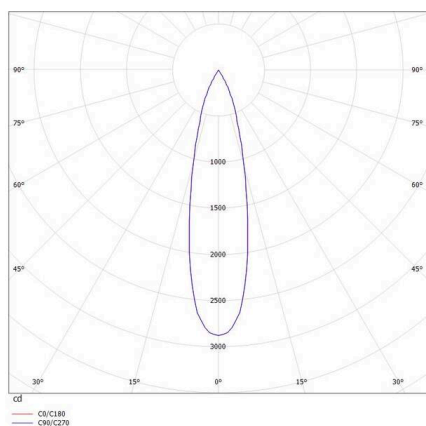

VALO

720-00441014955b

VALO SYSTEM SINGLE SPOT SYSTEMSTRAHLER weiß, ähnlich RAL 9016, hocheffizienter, vakuumbedampfter Reflektor aus Kunststoff Ausstrahlwinkel 24°, Lichtaustritt direkt, drehbar 355°, schwenkbar 35°, mit Betriebsgerät, max. 350mA, Dimmbarkeit: Smart bluetooth, Adapter/Baldachin weiß, IP20,

SKIZZE

TECHNISCHE DETAILS

Leuchtmittel	LED
Systemleistung [W]	7
Lichtstrom [lm]	700
Strom sekundärseitig [mA]	350
Lichtfarbe	3000K
CRI	PREMIUM>90
Optik	vakuumbedampfter Reflektor aus Kunststoff
Betriebsgerät	mit Betriebsgerät
Dimmbarkeit	Smart Bluetooth
Lichtaustritt	direkt
Ausstrahlwinkel	24°
Spannung	48 VDC
Länge [mm]	170
Breite [mm]	150
Höhe [mm]	37
Durchmesser [mm]	28
Schutzart	IP20
Schutzklasse	Schutzklasse II
Stoßfestigkeit	IK04
Farbe Leuchte	weiß
RAL	9016
Farbe Adapter/Baldachin	weiß
Lebensdauer [h]	L80 B10 50 000
Energieeffizienzklasse	D
Nettogewicht [kg]	0,16
EAN-Nummer	9010506239478

LICHTVERTEILUNGSKURVE

Energie Label

Die Werte sind Bemessungswerte. Leistung und Lichtstrom unterliegen initial einer Toleranz von +/- 10%. Toleranz der Farbtemperatur: +/- 150 K. Die Werte gelten, wenn nicht anders angegeben, für eine Umgebungstemperatur von 25°C.