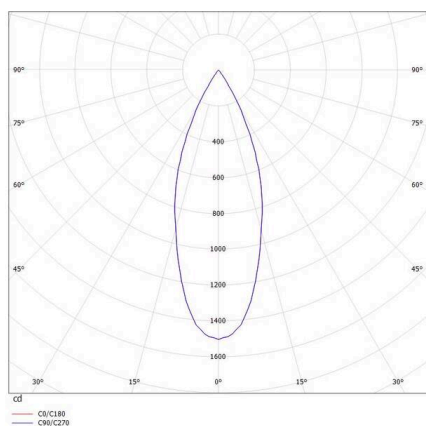

**VALO**

**720-00441034966b**

VALO SYSTEM SINGLE SPOT SYSTEMSTRAHLER schwarz, ähnlich RAL 9005, hocheffizienter, vakuumbedampfter Reflektor aus Kunststoff  
 Ausstrahlwinkel 38°, Lichtaustritt direkt, drehbar 355°, schwenkbar 35°, mit Betriebsgerät, max. 350mA, Dimmbarkeit: Smart  
 bluetooth, Adapter/Baldachin weiß, IP20,

**SKIZZE**

**TECHNISCHE DETAILS**

Leuchtmittel	LED
Systemleistung [W]	7
Lichtstrom [lm]	640
Strom sekundärseitig [mA]	350
Lichtfarbe	3000K
CRI	PREMIUM>90
Optik	vakuumbedampfter Reflektor aus Kunststoff
Betriebsgerät	mit Betriebsgerät
Dimmbarkeit	Smart Bluetooth
Lichtaustritt	direkt
Ausstrahlwinkel	38°
Spannung	48 VDC
Länge [mm]	170
Breite [mm]	150
Höhe [mm]	37
Durchmesser [mm]	28
Schutzart	IP20
Schutzklasse	Schutzklasse II
Stoßfestigkeit	IK04
Farbe Leuchte	schwarz
RAL	9005
Farbe Adapter/Baldachin	weiß
Lebensdauer [h]	L80 B10 50 000
Energieeffizienzklasse	D
Nettogewicht [kg]	0,56
EAN-Nummer	9010506239461

**LICHTVERTEILUNGSKURVE**

Energie Label

Die Werte sind Bemessungswerte. Leistung und Lichtstrom unterliegen initial einer Toleranz von +/- 10%.  
 Toleranz der Farbtemperatur: +/- 150 K. Die Werte gelten, wenn nicht anders angegeben, für eine Umgebungstemperatur von 25°C.