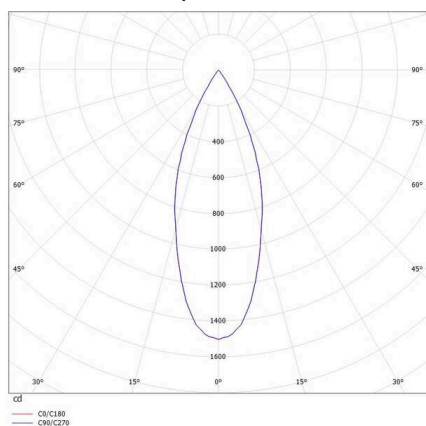

VALO

720-00441034966b

VALO SYSTEM SINGLE SPOT SPOT SUR MESURE noir, RAL 9005, réflecteur haute efficacité, métallisé sous vide, en plastique angle de rayonnement 38°, émission direct, rotatif sur 355°, pivotant sur 35°, avec driver, max. 350mA, gradation: Smart bluetooth, adaptateur/patère blanc, IP20

ILLUSTRATION

DONNÉES TECHNIQUES

Ampoule	LED
Puissance système [W]	7
Flux lumineux [lm]	640
Courant secondaire [mA]	350
Température de couleur	3000K
CRI	PREMIUM >90
Cache (Diffuseur)	réflecteur métallisé sous vide en plastique avec driver
Driver	Smart Bluetooth
Gradation	direct
Emission de lumière	38°
Angle de rayonnement	48 VDC
Tension	
Longueur [mm]	170
Largeur [mm]	150
Hauteur [mm]	37
Diamètre [mm]	28
Type de protection	IP20
Classe de protection	classe de protection II
Valeur IK	IK04
Couleur du luminaire	noir
RAL	9005
Couleur adaptateur/patère	blanc
Durée de vie [h]	L80 B10 50 000
Classe d'efficacité énergétique	D
Poids net [kg]	0,56
EAN numéro	9010506239461

COURBE PHOTOMÉTRIQUE

Label énergie

Les valeurs indiquées sont des valeurs assignées. La puissance et le flux lumineux sous soumis à une tolérance d'environ 10 %. Tolérance de la température de couleur: +/- 150 K. Sauf indication contraire, les valeurs s'appliquent à une température ambiante de 25 °C.