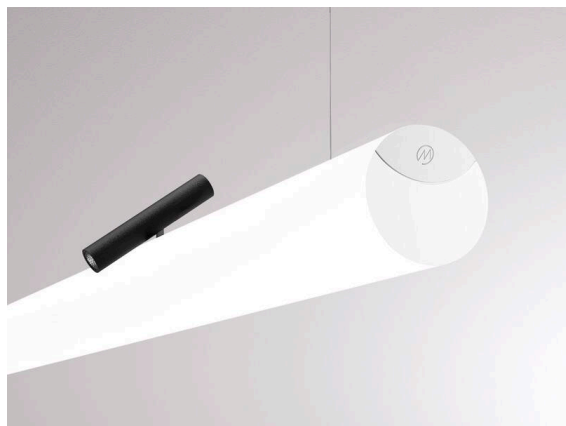

VALO

720-00441034966b

VALO SYSTEM SINGLE SPOT SYSTEMSTRAHLER schwarz, ähnlich RAL 9005, hocheffizienter, vakuumbedampfter Reflektor aus Kunststoff Ausstrahlwinkel 38°, Lichtaustritt direkt, drehbar 355°, schwenkbar 35°, mit Betriebsgerät, max. 350mA, Dimmbarkeit: Smart bluetooth, Adapter/Baldachin weiß, IP20,

SKIZZE

TECHNISCHE DETAILS

Leuchtmittel	LED
Systemleistung [W]	7
Lichtstrom [lm]	640
Strom sekundärseitig [mA]	350
Lichtfarbe	3000K
CRI	PREMIUM>90
Optik	vakuumbedampfter Reflektor aus Kunststoff
Betriebsgerät	mit Betriebsgerät
Dimmbarkeit	Smart bluetooth
Lichtaustritt	direkt
Ausstrahlwinkel	38°
Spannung	48 VDC
Länge [mm]	170
Breite [mm]	150
Höhe [mm]	37
Durchmesser [mm]	28
Schutzart	IP20
Schutzklasse	Schutzklasse II
Stoßfestigkeit	IK04
Farbe Leuchte	schwarz
RAL	9005
Farbe Adapter/Baldachin	weiß
Lebensdauer [h]	L80 B10 50 000
Energieeffizienzklasse	D
Nettogewicht [kg]	0,56
EAN-Nummer	9010506239461