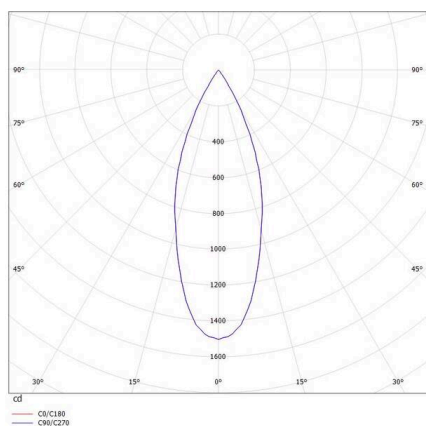

VALO

720-00441034966b

VALO SYSTEM SINGLE SPOT SYSTEMSTRAHLER schwarz, ähnlich RAL 9005, hocheffizienter, vakuumbedampfter Reflektor aus Kunststoff Ausstrahlwinkel 38°, Lichtaustritt direkt, drehbar 355°, schwenkbar 35°, mit Betriebsgerät, max. 350mA, Dimmbarkeit: Smart bluetooth, Adapter/Baldachin weiß, IP20,

SKIZZE

TECHNISCHE DETAILS

Leuchtmittel	LED
Systemleistung [W]	7
Lichtstrom [lm]	640
Strom sekundärseitig [mA]	350
Lichtfarbe	3000K
CRI	PREMIUM>90
Optik	vakuumbedampfter Reflektor aus Kunststoff
Betriebsgerät	mit Betriebsgerät
Dimmbarkeit	Smart bluetooth
Lichtaustritt	direkt
Ausstrahlwinkel	38°
Spannung	48 VDC
Länge [mm]	170
Breite [mm]	150
Höhe [mm]	37
Durchmesser [mm]	28
Schutzart	IP20
Schutzklasse	Schutzklasse II
Stoßfestigkeit	IK04
Farbe Leuchte	schwarz
RAL	9005
Farbe Adapter/Baldachin	weiß
Lebensdauer [h]	L80 B10 50 000
Energieeffizienzklasse	D
Nettogewicht [kg]	0,56
EAN-Nummer	9010506239461

LICHTVERTEILUNGSKURVE

Energie Label

Die Werte sind Bemessungswerte. Leistung und Lichtstrom unterliegen initial einer Toleranz von +/- 10%. Toleranz der Farbtemperatur: +/- 150 K. Die Werte gelten, wenn nicht anders angegeben, für eine Umgebungstemperatur von 25°C.