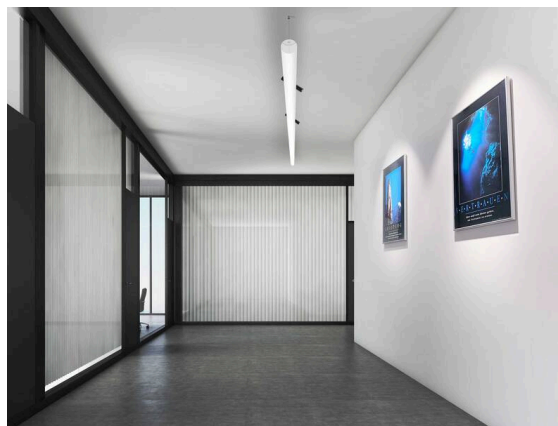

VALO

720-00441034966b

VALO SYSTEM SINGLE SPOT SYSTEMSTRAHLER schwarz, ähnlich RAL 9005, hocheffizienter, vakuumbedampfter Reflektor aus Kunststoff Ausstrahlwinkel 38°, Lichtaustritt direkt, drehbar 355°, schwenkbar 35°, mit Betriebsgerät, max. 350mA, Dimmbarkeit: Smart bluetooth, Adapter/Baldachin weiß, IP20,

SKIZZE

TECHNISCHE DETAILS

Leuchtmittel	LED
Systemleistung [W]	7
Lichtstrom [lm]	640
Strom sekundärseitig [mA]	350
Lichtfarbe	3000K
CRI	PREMIUM>90
Optik	vakuumbedampfter Reflektor aus Kunststoff
Betriebsgerät	mit Betriebsgerät
Dimmbarkeit	Smart bluetooth
Lichtaustritt	direkt
Ausstrahlwinkel	38°
Spannung	48 VDC
Länge [mm]	170
Breite [mm]	150
Höhe [mm]	37
Durchmesser [mm]	28
Schutzart	IP20
Schutzklasse	Schutzklasse II
Stoßfestigkeit	IK04
Farbe Leuchte	schwarz
RAL	9005
Farbe Adapter/Baldachin	weiß
Lebensdauer [h]	L80 B10 50 000
Energieeffizienzklasse	D
Nettogewicht [kg]	0,56
EAN-Nummer	9010506239461