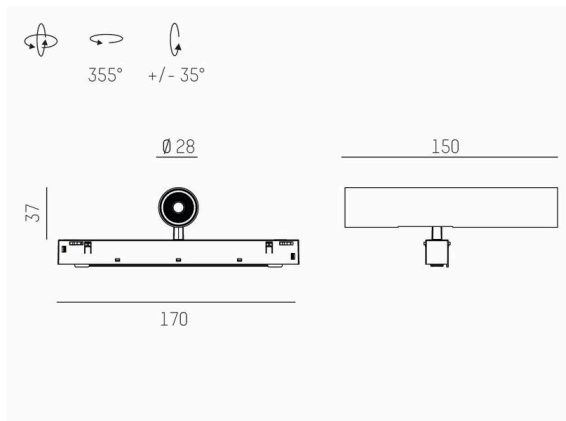

VALO

720-00441034966b

VALO SYSTEM SINGLE SPOT SYSTEMSTRAHLER schwarz, ähnlich RAL 9005, hocheffizienter, vakuumbedampfter Reflektor aus Kunststoff Ausstrahlwinkel 38°, Lichtaustritt direkt, drehbar 355°, schwenkbar 35°, mit Betriebsgerät, max. 350mA, Dimmbarkeit: Smart bluetooth, Adapter/Baldachin weiß, IP20,

SKIZZE

TECHNISCHE DETAILS

Leuchtmittel	LED
Systemleistung [W]	7
Lichtstrom [lm]	640
Strom sekundärseitig [mA]	350
Lichtfarbe	3000K
CRI	PREMIUM>90
Optik	vakuumbedampfter Reflektor aus Kunststoff
Betriebsgerät	mit Betriebsgerät
Dimmbarkeit	Smart Bluetooth
Lichtaustritt	direkt
Ausstrahlwinkel	38°
Spannung	48 VDC
Länge [mm]	170
Breite [mm]	150
Höhe [mm]	37
Durchmesser [mm]	28
Schutzart	IP20
Schutzklasse	Schutzklasse II
Stoßfestigkeit	IK04
Farbe Leuchte	schwarz
RAL	9005
Farbe Adapter/Baldachin	weiß
Lebensdauer [h]	L80 B10 50 000
Energieeffizienzklasse	D
Nettogewicht [kg]	0,56
EAN-Nummer	9010506239461

LICHTVERTEILUNGSKURVE

Energie Label

Die Werte sind Bemessungswerte. Leistung und Lichtstrom unterliegen initial einer Toleranz von +/- 10%. Toleranz der Farbtemperatur: +/- 150 K. Die Werte gelten, wenn nicht anders angegeben, für eine Umgebungstemperatur von 25°C.