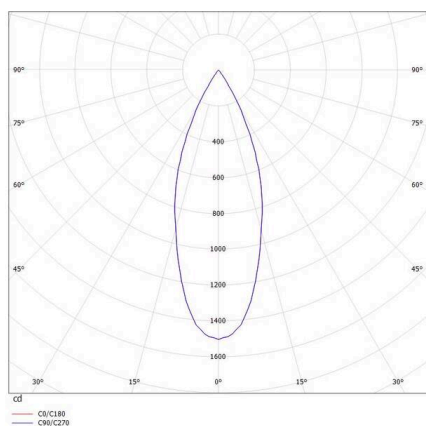

VALO

720-00441034966b

VALO SYSTEM SINGLE SPOT SYSTEMSTRAHLER schwarz, ähnlich RAL 9005, hocheffizienter, vakuumbedampfter Reflektor aus Kunststoff Ausstrahlwinkel 38°, Lichtaustritt direkt, drehbar 355°, schwenkbar 35°, mit Betriebsgerät, max. 350mA, Dimmbarkeit: Smart bluetooth, Adapter/Baldachin weiß, IP20,

SKIZZE

TECHNISCHE DETAILS

Leuchtmittel	LED
Systemleistung [W]	7
Lichtstrom [lm]	640
Strom sekundärseitig [mA]	350
Lichtfarbe	3000K
CRI	PREMIUM>90
Optik	vakuumbedampfter Reflektor aus Kunststoff
Betriebsgerät	mit Betriebsgerät
Dimmbarkeit	Smart Bluetooth
Lichtaustritt	direkt
Ausstrahlwinkel	38°
Spannung	48 VDC
Länge [mm]	170
Breite [mm]	150
Höhe [mm]	37
Durchmesser [mm]	28
Schutzart	IP20
Schutzklasse	Schutzklasse II
Stoßfestigkeit	IK04
Farbe Leuchte	schwarz
RAL	9005
Farbe Adapter/Baldachin	weiß
Lebensdauer [h]	L80 B10 50 000
Energieeffizienzklasse	D
Nettogewicht [kg]	0,56
EAN-Nummer	9010506239461

LICHTVERTEILUNGSKURVE

Energie Label

Die Werte sind Bemessungswerte. Leistung und Lichtstrom unterliegen initial einer Toleranz von +/- 10%. Toleranz der Farbtemperatur: +/- 150 K. Die Werte gelten, wenn nicht anders angegeben, für eine Umgebungstemperatur von 25°C.