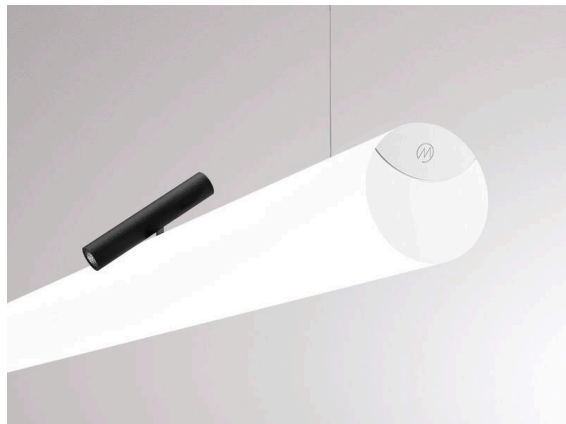

VALO

720-00441034966b

VALO SYSTEM SINGLE SPOT SYSTEMSTRAHLER schwarz, ähnlich RAL 9005, hocheffizienter, vakuumbedampfter Reflektor aus Kunststoff Ausstrahlwinkel 38°, Lichtaustritt direkt, drehbar 355°, schwenkbar 35°, mit Betriebsgerät, max. 350mA, Dimmbarkeit: Smart bluetooth, Adapter/Baldachin weiß, IP20,

SKIZZE

TECHNISCHE DETAILS

Leuchtmittel	LED
Systemleistung [W]	7
Lichtstrom [lm]	640
Strom sekundärseitig [mA]	350
Lichtfarbe	3000K
CRI	PREMIUM>90
Optik	vakuumbedampfter Reflektor aus Kunststoff
Betriebsgerät	mit Betriebsgerät
Dimmbarkeit	Smart Bluetooth
Lichtaustritt	direkt
Ausstrahlwinkel	38°
Spannung	48 VDC
Länge [mm]	170
Breite [mm]	150
Höhe [mm]	37
Durchmesser [mm]	28
Schutzart	IP20
Schutzklasse	Schutzklasse II
Stoßfestigkeit	IK04
Farbe Leuchte	schwarz
RAL	9005
Farbe Adapter/Baldachin	weiß
Lebensdauer [h]	L80 B10 50 000
Energieeffizienzklasse	D
Nettogewicht [kg]	0,56
EAN-Nummer	9010506239461