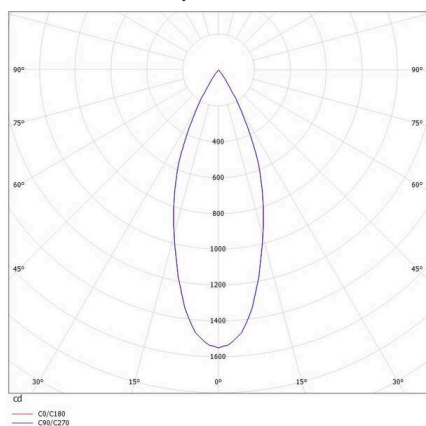

VALO

720-00441034766b

VALO SYSTEM SINGLE SPOT SPOT SUR MESURE noir, RAL 9005, réflecteur haute efficacité, métallisé sous vide, en plastique angle de rayonnement 38°, émission direct, rotatif sur 355°, pivotant sur 35°, avec driver, max. 350mA, gradation: Smart bluetooth, adaptateur/patère blanc, IP20

ILLUSTRATION

DONNÉES TECHNIQUES

Ampoule	LED
Puissance système [W]	7
Flux lumineux [lm]	660
Courant secondaire [mA]	350
Température de couleur	3500K
CRI	PREMIUM>90
Cache (Diffuseur)	réflecteur métallisé sous vide en plastique avec driver
Driver	Smart Bluetooth
Gradation	direct
Emission de lumière	38°
Angle de rayonnement	48 VDC
Tension	
Longueur [mm]	170
Largeur [mm]	150
Hauteur [mm]	37
Diamètre [mm]	28
Type de protection	IP20
Classe de protection	classe de protection II
Valeur IK	IK04
Couleur du luminaire	noir
RAL	9005
Couleur adaptateur/patère	blanc
Durée de vie [h]	L80 B10 50 000
Classe d'efficacité énergétique	D
Poids net [kg]	0,56
EAN numéro	9010506239454

COURBE PHOTOMÉTRIQUE

Label énergie

Les valeurs indiquées sont des valeurs assignées. La puissance et le flux lumineux sous soumis à une tolérance d'environ 10 %. Tolérance de la température de couleur: +/- 150 K. Sauf indication contraire, les valeurs s'appliquent à une température ambiante de 25 °C.