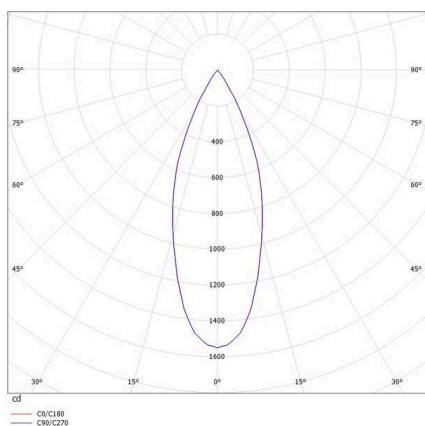

VALO

720-00441034766b

VALO SYSTEM SINGLE SPOT SYSTEMSTRAHLER schwarz, ähnlich RAL 9005, hocheffizienter, vakuumbedampfter Reflektor aus Kunststoff Ausstrahlwinkel 38°, Lichtaustritt direkt, drehbar 355°, schwenkbar 35°, mit Betriebsgerät, max. 350mA, Dimmbarkeit: Smart bluetooth, Adapter/Baldachin weiß, IP20,

SKIZZE

TECHNISCHE DETAILS

Leuchtmittel	LED
Systemleistung [W]	7
Lichtstrom [lm]	660
Strom sekundärseitig [mA]	350
Lichtfarbe	3500K
CRI	PREMIUM>90
Optik	vakuumbedampfter Reflektor aus Kunststoff
Betriebsgerät	mit Betriebsgerät
Dimmbarkeit	Smart bluetooth
Lichtaustritt	direkt
Ausstrahlwinkel	38°
Spannung	48 VDC
Länge [mm]	170
Breite [mm]	150
Höhe [mm]	37
Durchmesser [mm]	28
Schutzart	IP20
Schutzklasse	Schutzklasse II
Stoßfestigkeit	IK04
Farbe Leuchte	schwarz
RAL	9005
Farbe Adapter/Baldachin	weiß
Lebensdauer [h]	L80 B10 50 000
Energieeffizienzklasse	D
Nettogewicht [kg]	0,56
EAN-Nummer	9010506239454

LICHTVERTEILUNGSKURVE

Energie Label

Die Werte sind Bemessungswerte. Leistung und Lichtstrom unterliegen initial einer Toleranz von +/- 10%. Toleranz der Farbtemperatur: +/- 150 K. Die Werte gelten, wenn nicht anders angegeben, für eine Umgebungstemperatur von 25°C.