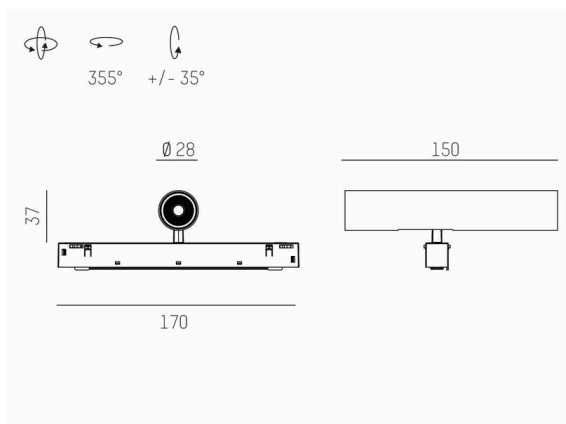

VALO

720-00441034766b

VALO SYSTEM SINGLE SPOT SYSTEMSTRAHLER schwarz, ähnlich RAL 9005, hocheffizienter, vakuumbedampfter Reflektor aus Kunststoff Ausstrahlwinkel 38°, Lichtaustritt direkt, drehbar 355°, schwenkbar 35°, mit Betriebsgerät, max. 350mA, Dimmbarkeit: Smart bluetooth, Adapter/Baldachin weiß, IP20,

SKIZZE

TECHNISCHE DETAILS

Leuchtmittel	LED
Systemleistung [W]	7
Lichtstrom [lm]	660
Strom sekundärseitig [mA]	350
Lichtfarbe	3500K
CRI	PREMIUM>90
Optik	vakuumbedampfter Reflektor aus Kunststoff
Betriebsgerät	mit Betriebsgerät
Dimmbarkeit	Smart Bluetooth
Lichtaustritt	direkt
Ausstrahlwinkel	38°
Spannung	48 VDC
Länge [mm]	170
Breite [mm]	150
Höhe [mm]	37
Durchmesser [mm]	28
Schutzart	IP20
Schutzklasse	Schutzklasse II
Stoßfestigkeit	IK04
Farbe Leuchte	schwarz
RAL	9005
Farbe Adapter/Baldachin	weiß
Lebensdauer [h]	L80 B10 50 000
Energieeffizienzklasse	D
Nettogewicht [kg]	0,56
EAN-Nummer	9010506239454

LICHTVERTEILUNGSKURVE

Energie Label

Die Werte sind Bemessungswerte. Leistung und Lichtstrom unterliegen initial einer Toleranz von +/- 10%. Toleranz der Farbtemperatur: +/- 150 K. Die Werte gelten, wenn nicht anders angegeben, für eine Umgebungstemperatur von 25°C.