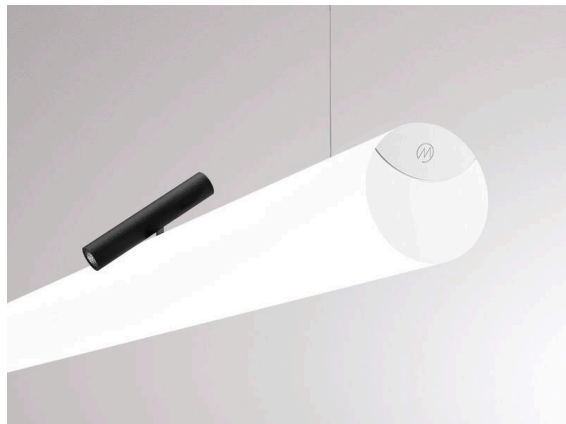

VALO

720-00441034766b

VALO SYSTEM SINGLE SPOT SYSTEMSTRAHLER schwarz, ähnlich RAL 9005, hocheffizienter, vakuumbedampfter Reflektor aus Kunststoff Ausstrahlwinkel 38°, Lichtaustritt direkt, drehbar 355°, schwenkbar 35°, mit Betriebsgerät, max. 350mA, Dimmbarkeit: Smart bluetooth, Adapter/Baldachin weiß, IP20,

SKIZZE

TECHNISCHE DETAILS

Leuchtmittel	LED
Systemleistung [W]	7
Lichtstrom [lm]	660
Strom sekundärseitig [mA]	350
Lichtfarbe	3500K
CRI	PREMIUM>90
Optik	vakuumbedampfter Reflektor aus Kunststoff
Betriebsgerät	mit Betriebsgerät
Dimmbarkeit	Smart Bluetooth
Lichtaustritt	direkt
Ausstrahlwinkel	38°
Spannung	48 VDC
Länge [mm]	170
Breite [mm]	150
Höhe [mm]	37
Durchmesser [mm]	28
Schutzart	IP20
Schutzklasse	Schutzklasse II
Stoßfestigkeit	IK04
Farbe Leuchte	schwarz
RAL	9005
Farbe Adapter/Baldachin	weiß
Lebensdauer [h]	L80 B10 50 000
Energieeffizienzklasse	D
Nettogewicht [kg]	0,56
EAN-Nummer	9010506239454