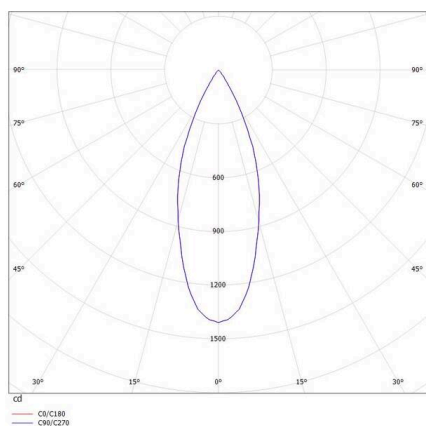

VALO

720-00441034366b

VALO SYSTEM SINGLE SPOT SYSTEMSTRAHLER schwarz, ähnlich RAL 9005, hocheffizienter, vakuumbedampfter Reflektor aus Kunststoff Ausstrahlwinkel 38°, Lichtaustritt direkt, drehbar 355°, schwenkbar 35°, mit Betriebsgerät, max. 350mA, Dimmbarkeit: Smart bluetooth, Adapter/Baldachin weiß, IP20,

SKIZZE

TECHNISCHE DETAILS

Leuchtmittel	LED
Systemleistung [W]	7
Lichtstrom [lm]	600
Strom sekundärseitig [mA]	350
Lichtfarbe	2700K
CRI	PREMIUM>90
Optik	vakuumbedampfter Reflektor aus Kunststoff
Betriebsgerät	mit Betriebsgerät
Dimmbarkeit	Smart Bluetooth
Lichtaustritt	direkt
Ausstrahlwinkel	38°
Spannung	48 VDC
Länge [mm]	170
Breite [mm]	150
Höhe [mm]	37
Durchmesser [mm]	28
Schutzart	IP20
Schutzklasse	Schutzklasse II
Stoßfestigkeit	IK04
Farbe Leuchte	schwarz
RAL	9005
Farbe Adapter/Baldachin	weiß
Lebensdauer [h]	L80 B10 50 000
Energieeffizienzklasse	D
Nettogewicht [kg]	0,56
EAN-Nummer	9010506239430

LICHTVERTEILUNGSKURVE

Energie Label

Die Werte sind Bemessungswerte. Leistung und Lichtstrom unterliegen initial einer Toleranz von +/- 10%. Toleranz der Farbtemperatur: +/- 150 K. Die Werte gelten, wenn nicht anders angegeben, für eine Umgebungstemperatur von 25°C.