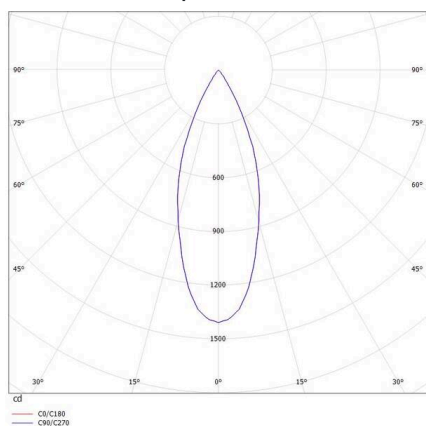

**VALO**

**720-00441034366b**

VALO SYSTEM SINGLE SPOT SPOT SUR MESURE noir, RAL 9005, réflecteur haute efficacité, métallisé sous vide, en plastique angle de rayonnement 38°, émission direct, rotatif sur 355°, pivotant sur 35°, avec driver, max. 350mA, gradation: Smart bluetooth, adaptateur/patère blanc, IP20

**ILLUSTRATION**

**DONNÉES TECHNIQUES**

Ampoule	LED
Puissance système [W]	7
Flux lumineux [lm]	600
Courant secondaire [mA]	350
Température de couleur	2700K
CRI	PREMIUM>90
Cache (Diffuseur)	réflecteur métallisé sous vide en plastique avec driver
Driver	Smart Bluetooth
Gradation	direct
Emission de lumière	38°
Angle de rayonnement	48 VDC
Tension	
Longueur [mm]	170
Largeur [mm]	150
Hauteur [mm]	37
Diamètre [mm]	28
Type de protection	IP20
Classe de protection	classe de protection II
Valeur IK	IK04
Couleur du luminaire	noir
RAL	9005
Couleur adaptateur/patère	blanc
Durée de vie [h]	L80 B10 50 000
Classe d'efficacité énergétique	D
Poids net [kg]	0,56
EAN numéro	9010506239430

**COURBE PHOTOMÉTRIQUE**

Label énergie

Les valeurs indiquées sont des valeurs assignées. La puissance et le flux lumineux sous soumis à une tolérance d'environ 10 %. Tolérance de la température de couleur: +/- 150 K. Sauf indication contraire, les valeurs s'appliquent à une température ambiante de 25 °C.