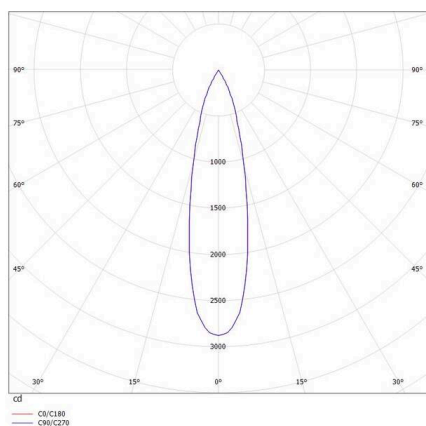

VALO

720-00441014966b

VALO SYSTEM SINGLE SPOT SYSTEMSTRAHLER schwarz, ähnlich RAL 9005, hocheffizienter, vakuumbedampfter Reflektor aus Kunststoff Ausstrahlwinkel 24°, Lichtaustritt direkt, drehbar 355°, schwenkbar 35°, mit Betriebsgerät, max. 350mA, Dimmbarkeit: Smart bluetooth, Adapter/Baldachin weiß, IP20,

SKIZZE

TECHNISCHE DETAILS

Leuchtmittel	LED
Systemleistung [W]	7
Lichtstrom [lm]	700
Strom sekundärseitig [mA]	350
Lichtfarbe	3000K
CRI	PREMIUM>90
Optik	vakuumbedampfter Reflektor aus Kunststoff
Betriebsgerät	mit Betriebsgerät
Dimmbarkeit	Smart Bluetooth
Lichtaustritt	direkt
Ausstrahlwinkel	24°
Spannung	48 VDC
Länge [mm]	170
Breite [mm]	150
Höhe [mm]	37
Durchmesser [mm]	28
Schutzart	IP20
Schutzklasse	Schutzklasse II
Stoßfestigkeit	IK04
Farbe Leuchte	schwarz
RAL	9005
Farbe Adapter/Baldachin	weiß
Lebensdauer [h]	L80 B10 50 000
Energieeffizienzklasse	D
Nettogewicht [kg]	0,56
EAN-Nummer	9010506239423

LICHTVERTEILUNGSKURVE

Energie Label

Die Werte sind Bemessungswerte. Leistung und Lichtstrom unterliegen initial einer Toleranz von +/- 10%. Toleranz der Farbtemperatur: +/- 150 K. Die Werte gelten, wenn nicht anders angegeben, für eine Umgebungstemperatur von 25°C.