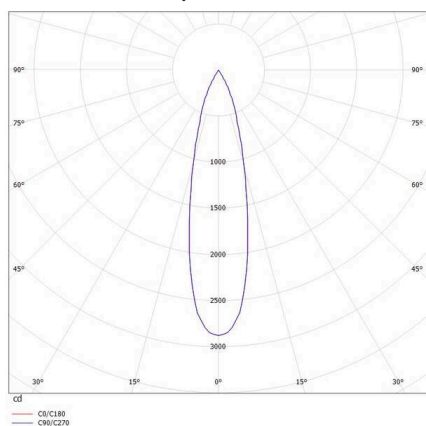

VALO

720-00441014966b

VALO SYSTEM SINGLE SPOT SPOT SUR MESURE noir, RAL 9005, réflecteur haute efficacité, métallisé sous vide, en plastique angle de rayonnement 24°, émission direct, rotatif sur 355°, pivotant sur 35°, avec driver, max. 350mA, gradation: Smart bluetooth, adaptateur/patère blanc, IP20

ILLUSTRATION

DONNÉES TECHNIQUES

Ampoule	LED
Puissance système [W]	7
Flux lumineux [lm]	700
Courant secondaire [mA]	350
Température de couleur	3000K
CRI	PREMIUM >90
Cache (Diffuseur)	réflecteur métallisé sous vide en plastique avec driver
Driver	Smart Bluetooth
Gradation	direct
Emission de lumière	24°
Angle de rayonnement	48 VDC
Tension	
Longueur [mm]	170
Largeur [mm]	150
Hauteur [mm]	37
Diamètre [mm]	28
Type de protection	IP20
Classe de protection	classe de protection II
Valeur IK	IK04
Couleur du luminaire	noir
RAL	9005
Couleur adaptateur/patère	blanc
Durée de vie [h]	L80 B10 50 000
Classe d'efficacité énergétique	D
Poids net [kg]	0,56
EAN numéro	9010506239423

COURBE PHOTOMÉTRIQUE

Label énergie

Les valeurs indiquées sont des valeurs assignées. La puissance et le flux lumineux sous soumis à une tolérance d'environ 10 %. Tolérance de la température de couleur: +/- 150 K. Sauf indication contraire, les valeurs s'appliquent à une température ambiante de 25 °C.