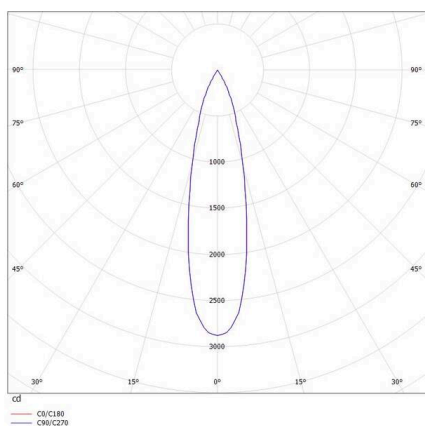

VALO

720-00441014966b

VALO SYSTEM SINGLE SPOT SYSTEMSTRAHLER schwarz, ähnlich RAL 9005, hocheffizienter, vakuumbedampfter Reflektor aus Kunststoff Ausstrahlwinkel 24°, Lichtaustritt direkt, drehbar 355°, schwenkbar 35°, mit Betriebsgerät, max. 350mA, Dimmbarkeit: Smart bluetooth, Adapter/Baldachin weiß, IP20,

SKIZZE

TECHNISCHE DETAILS

Leuchtmittel	LED
Systemleistung [W]	7
Lichtstrom [lm]	700
Strom sekundärseitig [mA]	350
Lichtfarbe	3000K
CRI	PREMIUM>90
Optik	vakuumbedampfter Reflektor aus Kunststoff
Betriebsgerät	mit Betriebsgerät
Dimmbarkeit	Smart bluetooth
Lichtaustritt	direkt
Ausstrahlwinkel	24°
Spannung	48 VDC
Länge [mm]	170
Breite [mm]	150
Höhe [mm]	37
Durchmesser [mm]	28
Schutzart	IP20
Schutzklasse	Schutzklasse II
Stoßfestigkeit	IK04
Farbe Leuchte	schwarz
RAL	9005
Farbe Adapter/Baldachin	weiß
Lebensdauer [h]	L80 B10 50 000
Energieeffizienzklasse	D
Nettogewicht [kg]	0,56
EAN-Nummer	9010506239423

LICHTVERTEILUNGSKURVE

Energie Label

Die Werte sind Bemessungswerte. Leistung und Lichtstrom unterliegen initial einer Toleranz von +/- 10%. Toleranz der Farbtemperatur: +/- 150 K. Die Werte gelten, wenn nicht anders angegeben, für eine Umgebungstemperatur von 25°C.