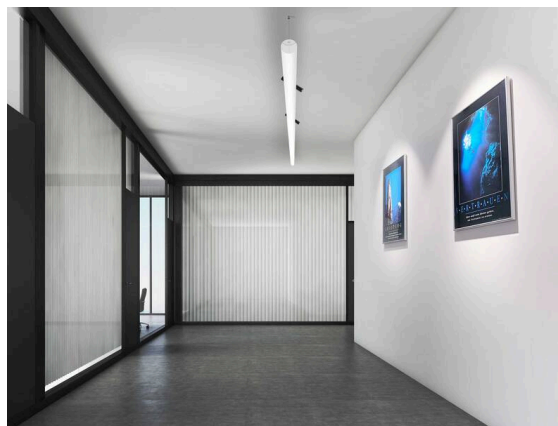

VALO

720-00441014966b

VALO SYSTEM SINGLE SPOT SYSTEMSTRAHLER schwarz, ähnlich RAL 9005, hocheffizienter, vakuumbedampfter Reflektor aus Kunststoff Ausstrahlwinkel 24°, Lichtaustritt direkt, drehbar 355°, schwenkbar 35°, mit Betriebsgerät, max. 350mA, Dimmbarkeit: Smart bluetooth, Adapter/Baldachin weiß, IP20,

SKIZZE

TECHNISCHE DETAILS

Leuchtmittel	LED
Systemleistung [W]	7
Lichtstrom [lm]	700
Strom sekundärseitig [mA]	350
Lichtfarbe	3000K
CRI	PREMIUM>90
Optik	vakuumbedampfter Reflektor aus Kunststoff
Betriebsgerät	mit Betriebsgerät
Dimmbarkeit	Smart bluetooth
Lichtaustritt	direkt
Ausstrahlwinkel	24°
Spannung	48 VDC
Länge [mm]	170
Breite [mm]	150
Höhe [mm]	37
Durchmesser [mm]	28
Schutzart	IP20
Schutzklasse	Schutzklasse II
Stoßfestigkeit	IK04
Farbe Leuchte	schwarz
RAL	9005
Farbe Adapter/Baldachin	weiß
Lebensdauer [h]	L80 B10 50 000
Energieeffizienzklasse	D
Nettogewicht [kg]	0,56
EAN-Nummer	9010506239423