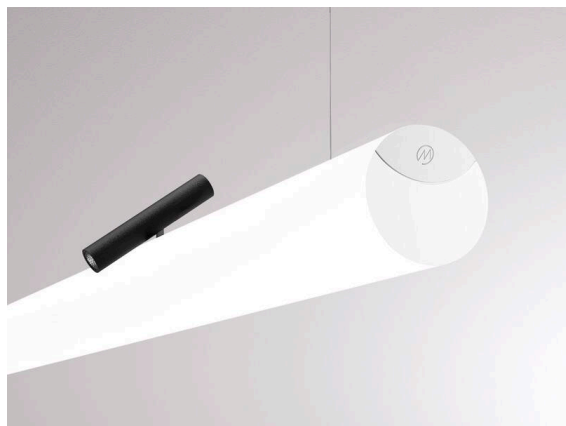

VALO

720-00441014966b

VALO SYSTEM SINGLE SPOT SYSTEMSTRAHLER schwarz, ähnlich RAL 9005, hocheffizienter, vakuumbedampfter Reflektor aus Kunststoff Ausstrahlwinkel 24°, Lichtaustritt direkt, drehbar 355°, schwenkbar 35°, mit Betriebsgerät, max. 350mA, Dimmbarkeit: Smart bluetooth, Adapter/Baldachin weiß, IP20,

SKIZZE

TECHNISCHE DETAILS

Leuchtmittel	LED
Systemleistung [W]	7
Lichtstrom [lm]	700
Strom sekundärseitig [mA]	350
Lichtfarbe	3000K
CRI	PREMIUM>90
Optik	vakuumbedampfter Reflektor aus Kunststoff
Betriebsgerät	mit Betriebsgerät
Dimmbarkeit	Smart bluetooth
Lichtaustritt	direkt
Ausstrahlwinkel	24°
Spannung	48 VDC
Länge [mm]	170
Breite [mm]	150
Höhe [mm]	37
Durchmesser [mm]	28
Schutzart	IP20
Schutzklasse	Schutzklasse II
Stoßfestigkeit	IK04
Farbe Leuchte	schwarz
RAL	9005
Farbe Adapter/Baldachin	weiß
Lebensdauer [h]	L80 B10 50 000
Energieeffizienzklasse	D
Nettogewicht [kg]	0,56
EAN-Nummer	9010506239423