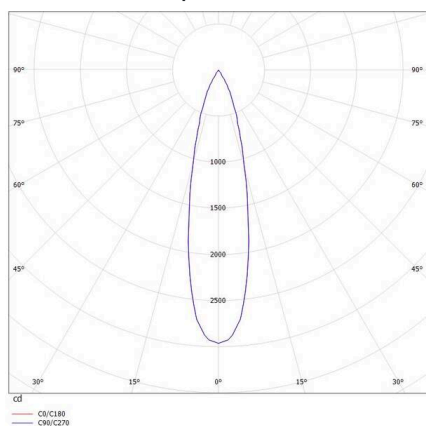

VALO

720-00441014766b

VALO SYSTEM SINGLE SPOT SPOT SUR MESURE noir, RAL 9005, réflecteur haute efficacité, métallisé sous vide, en plastique angle de rayonnement 24°, émission direct, rotatif sur 355°, pivotant sur 35°, avec driver, max. 350mA, gradation: Smart bluetooth, adaptateur/patère blanc, IP20

ILLUSTRATION

DONNÉES TECHNIQUES

Ampoule	LED
Puissance système [W]	7
Flux lumineux [lm]	720
Courant secondaire [mA]	350
Température de couleur	3500K
CRI	PREMIUM >90
Cache (Diffuseur)	réflecteur métallisé sous vide en plastique avec driver
Driver	Smart Bluetooth
Gradation	direct
Emission de lumière	24°
Angle de rayonnement	48 VDC
Tension	
Longueur [mm]	170
Largeur [mm]	150
Hauteur [mm]	37
Diamètre [mm]	28
Type de protection	IP20
Classe de protection	classe de protection II
Valeur IK	IK04
Couleur du luminaire	noir
RAL	9005
Couleur adaptateur/patère	blanc
Durée de vie [h]	L80 B10 50 000
Classe d'efficacité énergétique	D
Poids net [kg]	0,56
EAN numéro	9010506239416

COURBE PHOTOMÉTRIQUE

Label énergie

Les valeurs indiquées sont des valeurs assignées. La puissance et le flux lumineux sous soumis à une tolérance d'environ 10 %. Tolérance de la température de couleur: +/- 150 K. Sauf indication contraire, les valeurs s'appliquent à une température ambiante de 25 °C.