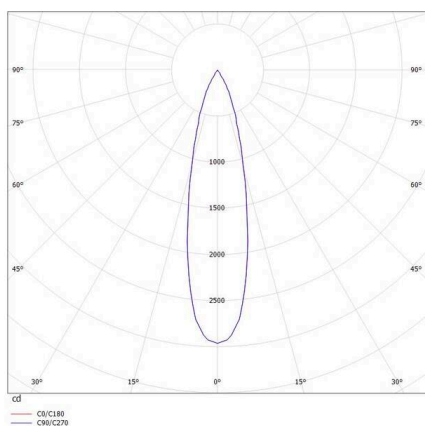

VALO

720-00441014766b

VALO SYSTEM SINGLE SPOT SYSTEMSTRAHLER schwarz, ähnlich RAL 9005, hocheffizienter, vakuumbedampfter Reflektor aus Kunststoff Ausstrahlwinkel 24°, Lichtaustritt direkt, drehbar 355°, schwenkbar 35°, mit Betriebsgerät, max. 350mA, Dimmbarkeit: Smart bluetooth, Adapter/Baldachin weiß, IP20,

SKIZZE

TECHNISCHE DETAILS

Leuchtmittel	LED
Systemleistung [W]	7
Lichtstrom [lm]	720
Strom sekundärseitig [mA]	350
Lichtfarbe	3500K
CRI	PREMIUM>90
Optik	vakuumbedampfter Reflektor aus Kunststoff
Betriebsgerät	mit Betriebsgerät
Dimmbarkeit	Smart bluetooth
Lichtaustritt	direkt
Ausstrahlwinkel	24°
Spannung	48 VDC
Länge [mm]	170
Breite [mm]	150
Höhe [mm]	37
Durchmesser [mm]	28
Schutzart	IP20
Schutzklasse	Schutzklasse II
Stoßfestigkeit	IK04
Farbe Leuchte	schwarz
RAL	9005
Farbe Adapter/Baldachin	weiß
Lebensdauer [h]	L80 B10 50 000
Energieeffizienzklasse	D
Nettogewicht [kg]	0,56
EAN-Nummer	9010506239416

LICHTVERTEILUNGSKURVE

Energie Label

Die Werte sind Bemessungswerte. Leistung und Lichtstrom unterliegen initial einer Toleranz von +/- 10%. Toleranz der Farbtemperatur: +/- 150 K. Die Werte gelten, wenn nicht anders angegeben, für eine Umgebungstemperatur von 25°C.