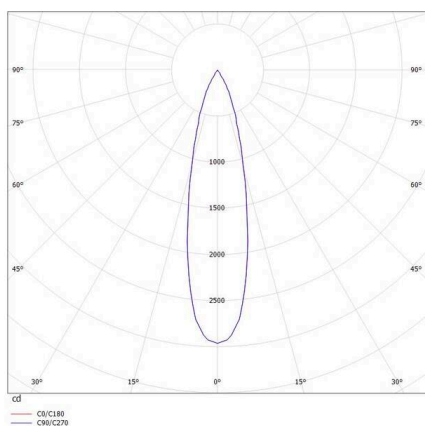

VALO

720-00441014766b

VALO SYSTEM SINGLE SPOT SYSTEMSTRAHLER schwarz, ähnlich RAL 9005, hocheffizienter, vakuumbedampfter Reflektor aus Kunststoff Ausstrahlwinkel 24°, Lichtaustritt direkt, drehbar 355°, schwenkbar 35°, mit Betriebsgerät, max. 350mA, Dimmbarkeit: Smart bluetooth, Adapter/Baldachin weiß, IP20,

SKIZZE

TECHNISCHE DETAILS

Leuchtmittel	LED
Systemleistung [W]	7
Lichtstrom [lm]	720
Strom sekundärseitig [mA]	350
Lichtfarbe	3500K
CRI	PREMIUM>90
Optik	vakuumbedampfter Reflektor aus Kunststoff
Betriebsgerät	mit Betriebsgerät
Dimmbarkeit	Smart Bluetooth
Lichtaustritt	direkt
Ausstrahlwinkel	24°
Spannung	48 VDC
Länge [mm]	170
Breite [mm]	150
Höhe [mm]	37
Durchmesser [mm]	28
Schutzart	IP20
Schutzklasse	Schutzklasse II
Stoßfestigkeit	IK04
Farbe Leuchte	schwarz
RAL	9005
Farbe Adapter/Baldachin	weiß
Lebensdauer [h]	L80 B10 50 000
Energieeffizienzklasse	D
Nettogewicht [kg]	0,56
EAN-Nummer	9010506239416

LICHTVERTEILUNGSKURVE

Energie Label

Die Werte sind Bemessungswerte. Leistung und Lichtstrom unterliegen initial einer Toleranz von +/- 10%. Toleranz der Farbtemperatur: +/- 150 K. Die Werte gelten, wenn nicht anders angegeben, für eine Umgebungstemperatur von 25°C.