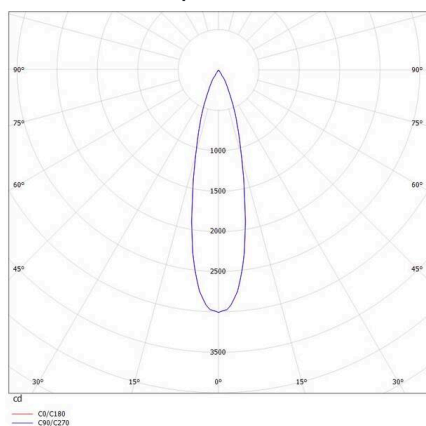

VALO

720-004410124550

VALO SYSTEM SINGLE SPOT SPOT SUR MESURE blanc, RAL 9016, réflecteur haute efficacité, métallisé sous vide, en plastique angle de rayonnement 24°, émission direct, rotatif sur 355°, pivotant sur 35°, avec driver, max. 350mA, gradation: non dimmable, adaptateur/patère blanc, IP20

ILLUSTRATION

DONNÉES TECHNIQUES

Ampoule	LED
Puissance système [W]	7
Flux lumineux [lm]	730
Courant secondaire [mA]	350
Température de couleur	4000K
CRI	>90
Cache (Diffuseur)	réflecteur métallisé sous vide en plastique avec driver
Driver	non dimmable
Gradation	direct
Emission de lumière	24°
Angle de rayonnement	48 VDC
Tension	
Longueur [mm]	170
Largeur [mm]	150
Hauteur [mm]	37
Diamètre [mm]	28
Type de protection	IP20
Classe de protection	classe de protection II
Valeur IK	IK04
Couleur du luminaire	blanc
RAL	9016
Couleur adaptateur/patère	blanc
Durée de vie [h]	L80 B10 50 000
Classe d'efficacité énergétique	D
Poids net [kg]	0,15
EAN numéro	9010506238709

COURBE PHOTOMÉTRIQUE

Label énergie

Les valeurs indiquées sont des valeurs assignées. La puissance et le flux lumineux sous soumis à une tolérance d'environ 10 %. Tolérance de la température de couleur: +/- 150 K. Sauf indication contraire, les valeurs s'appliquent à une température ambiante de 25 °C.