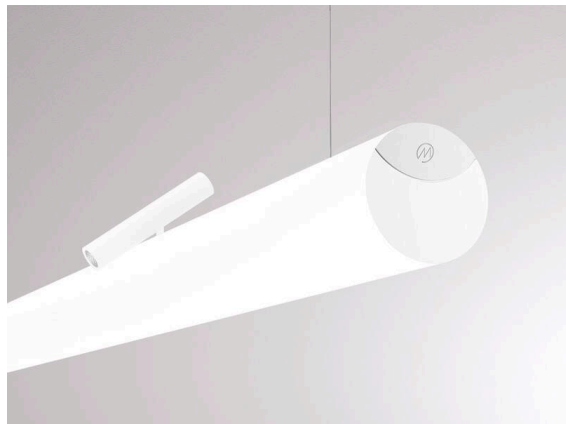

VALO

720-004410124550

VALO SYSTEM SINGLE SPOT SYSTEMSTRAHLER weiß, ähnlich RAL 9016, hocheffizienter, vakuumbedampfter Reflektor aus Kunststoff  
 Ausstrahlwinkel 24°, Lichtaustritt direkt, drehbar 355°, schwenkbar 35°, mit Betriebsgerät, max. 350mA, Dimmbarkeit: nicht dimmbar,  
 Adapter/Baldachin weiß, IP20,

SKIZZE

TECHNISCHE DETAILS

Leuchtmittel	LED
Systemleistung [W]	7
Lichtstrom [lm]	730
Strom sekundärseitig [mA]	350
Lichtfarbe	4000K
CRI	>90
Optik	vakuumbedampfter Reflektor aus Kunststoff
Betriebsgerät	mit Betriebsgerät
Dimmbarkeit	nicht dimmbar
Lichtaustritt	direkt
Ausstrahlwinkel	24°
Spannung	48 VDC
Länge [mm]	170
Breite [mm]	150
Höhe [mm]	37
Durchmesser [mm]	28
Schutzart	IP20
Schutzklasse	Schutzklasse II
Stoßfestigkeit	IK04
Farbe Leuchte	weiß
RAL	9016
Farbe Adapter/Baldachin	weiß
Lebensdauer [h]	L80 B10 50 000
Energieeffizienzklasse	D
Nettogewicht [kg]	0,15
EAN-Nummer	9010506238709