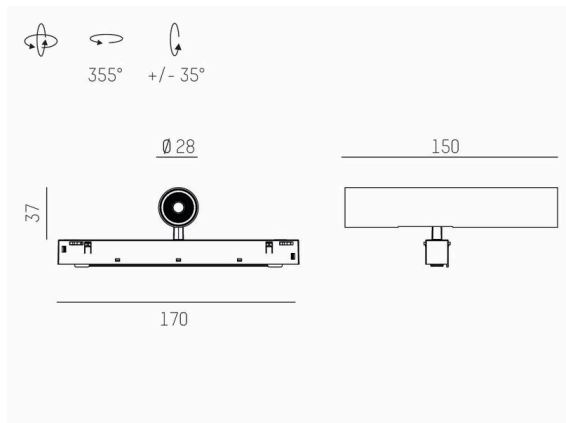

VALO

720-004410124550

VALO SYSTEM SINGLE SPOT SYSTEMSTRAHLER weiß, ähnlich RAL 9016, hocheffizienter, vakuumbedampfter Reflektor aus Kunststoff  
 Ausstrahlwinkel 24°, Lichtaustritt direkt, drehbar 355°, schwenkbar 35°, mit Betriebsgerät, max. 350mA, Dimmbarkeit: nicht dimmbar,  
 Adapter/Baldachin weiß, IP20,

SKIZZE

TECHNISCHE DETAILS

Leuchtmittel	LED
Systemleistung [W]	7
Lichtstrom [lm]	730
Strom sekundärseitig [mA]	350
Lichtfarbe	4000K
CRI	>90
Optik	vakuumbedampfter Reflektor aus Kunststoff
Betriebsgerät	mit Betriebsgerät
Dimmbarkeit	nicht dimmbar
Lichtaustritt	direkt
Ausstrahlwinkel	24°
Spannung	48 VDC
Länge [mm]	170
Breite [mm]	150
Höhe [mm]	37
Durchmesser [mm]	28
Schutzart	IP20
Schutzklasse	Schutzklasse II
Stoßfestigkeit	IK04
Farbe Leuchte	weiß
RAL	9016
Farbe Adapter/Baldachin	weiß
Lebensdauer [h]	L80 B10 50 000
Energieeffizienzklasse	D
Nettogewicht [kg]	0,15
EAN-Nummer	9010506238709

LICHTVERTEILUNGSKURVE

Energie Label

Die Werte sind Bemessungswerte. Leistung und Lichtstrom unterliegen initial einer Toleranz von +/- 10%.  
 Toleranz der Farbtemperatur: +/- 150 K. Die Werte gelten, wenn nicht anders angegeben, für eine Umgebungstemperatur von 25°C.