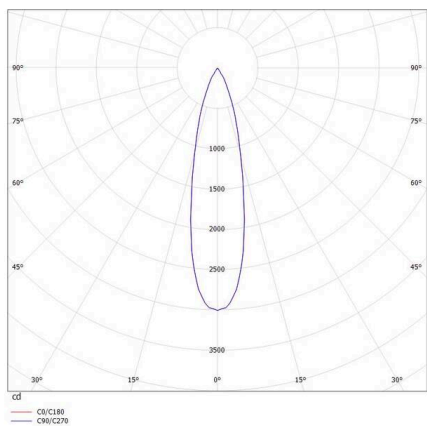

VALO

720-004410124550

VALO SYSTEM SINGLE SPOT SYSTEMSTRAHLER weiß, ähnlich RAL 9016, hocheffizienter, vakuumbedampfter Reflektor aus Kunststoff  
 Ausstrahlwinkel 24°, Lichtaustritt direkt, drehbar 355°, schwenkbar 35°, mit Betriebsgerät, max. 350mA, Dimmbarkeit: nicht dimmbar,  
 Adapter/Baldachin weiß, IP20,

SKIZZE

TECHNISCHE DETAILS

Leuchtmittel	LED
Systemleistung [W]	7
Lichtstrom [lm]	730
Strom sekundärseitig [mA]	350
Lichtfarbe	4000K
CRI	>90
Optik	vakuumbedampfter Reflektor aus Kunststoff
Betriebsgerät	mit Betriebsgerät
Dimmbarkeit	nicht dimmbar
Lichtaustritt	direkt
Ausstrahlwinkel	24°
Spannung	48 VDC
Länge [mm]	170
Breite [mm]	150
Höhe [mm]	37
Durchmesser [mm]	28
Schutzart	IP20
Schutzklasse	Schutzklasse II
Stoßfestigkeit	IK04
Farbe Leuchte	weiß
RAL	9016
Farbe Adapter/Baldachin	weiß
Lebensdauer [h]	L80 B10 50 000
Energieeffizienzklasse	D
Nettogewicht [kg]	0,15
EAN-Nummer	9010506238709

LICHTVERTEILUNGSKURVE

Energie Label

Die Werte sind Bemessungswerte. Leistung und Lichtstrom unterliegen initial einer Toleranz von +/- 10%.  
 Toleranz der Farbtemperatur: +/- 150 K. Die Werte gelten, wenn nicht anders angegeben, für eine Umgebungstemperatur von 25°C.