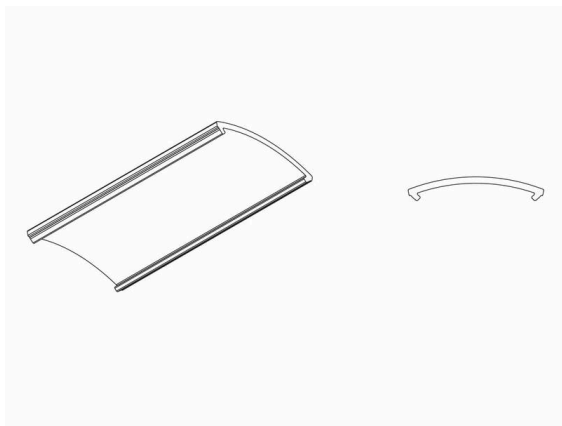

VALO

720-001130000000

TECHNISCHE DETAILS

Optik	PMMA Opaldiffuser
Länge [mm]	1655
Breite [mm]	25
Schutzart	IP20
Farbe Leuchte	weiß
RAL	9016
Nettogewicht [kg]	0,96
EAN-Nummer	9010506241266

Energie Label

SKIZZE