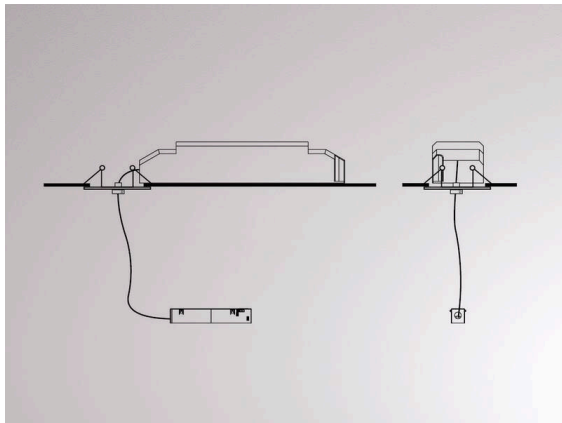

VALO

720-001170000550

TECHNISCHE DETAILS

Systemleistung [W]	MAX. 150
Betriebsgerät	mit Betriebsgerät
Dimmbarkeit	nicht dimmbar
Spannung	220-240V 50/60Hz
Breite [mm]	61
Höhe [mm]	49
Pendellänge [mm]	1500
Deckenausschnitt [mm]	100
Deckenstärke [mm]	1-20
Einbautiefe [mm]	120
Schutzart	IP20
Schutzklasse	Schutzklasse II
Material	Stahlblech
Farbe Leuchte	weiß
RAL	9016
Farbe Adapter/Baldachin	weiß
Kabel	transparent
Anzahl Leuchten B16A	15
Nettogewicht [kg]	0,78
EAN-Nummer	9010506240580