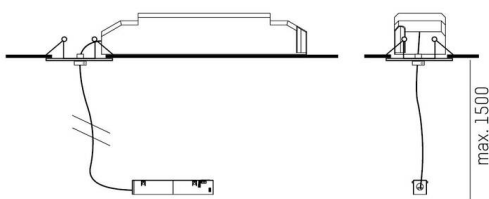

VALO

720-001170000550

TECHNISCHE DETAILS

Systemleistung [W]	MAX. 150
Betriebsgerät	mit Betriebsgerät
Dimmbarkeit	nicht dimmbar
Spannung	220-240V 50/60Hz
Breite [mm]	61
Höhe [mm]	49
Pendellänge [mm]	1500
Deckenausschnitt [mm]	100
Deckenstärke [mm]	1-20
Einbautiefe [mm]	120
Schutzart	IP20
Schutzklasse	Schutzklasse II
Material	Stahlblech
Farbe Leuchte	weiß
RAL	9016
Farbe Adapter/Baldachin	weiß
Kabel	transparent
Anzahl Leuchten B16A	15
Nettogewicht [kg]	0,78
EAN-Nummer	9010506240580

SKIZZE

Energie Label

Die Werte sind Bemessungswerte. Leistung und Lichtstrom unterliegen initial einer Toleranz von +/- 10%.
Toleranz der Farbtemperatur: +/- 150 K. Die Werte gelten, wenn nicht anders angegeben, für eine Umgebungstemperatur von 25°C.