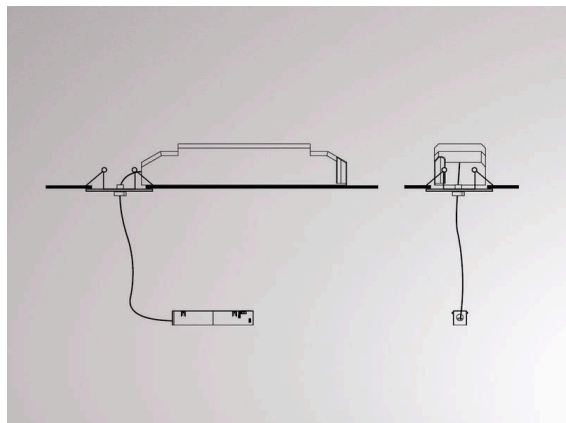

VALO

720-001170000550

DETTAGLI TECNICI

Potenza sistema [W]	MAX. 150
Alimentatore	con alimentatore non dimmerabile
Dimmerabilità	220-240V 50/60Hz
Tensione	
Larghezza [mm]	61
Altezza [mm]	49
Lunghezza sospensione [mm]	1500
Dimensione taglio soffitto [mm]	100
Spessore soffitto [mm]	1-20
Prof. d'incasso [mm]	120
Classe di protezione	IP20
Classe di protezione	classe di protezione II
Materiale	lamiera di acciaio
Colore base	bianco
RAL	9016
Colore adattatore/basetta	bianco
Cavo	trasparente
Numero di lampadine B16A	15
Peso netto [kg]	0,78
EAN numero	9010506240580