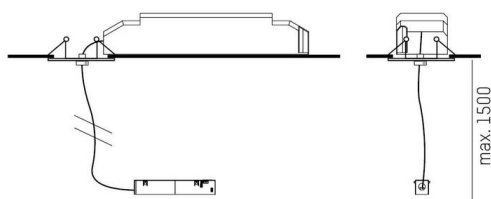

VALO

720-001170000550

DETTAGLI TECNICI

Potenza sistema [W]	MAX. 150
Alimentatore	con alimentatore non dimmerabile
Dimmerabilità	220-240V 50/60Hz
Tensione	
Larghezza [mm]	61
Altezza [mm]	49
Lunghezza sospensione [mm]	1500
Dimensione taglio soffitto [mm]	100
Spessore soffitto [mm]	1-20
Prof. d'incasso [mm]	120
Classe di protezione	IP20
Classe di protezione	classe di protezione II
Materiale	lamiera di acciaio
Colore base	bianco
RAL	9016
Colore adattatore/basetta	bianco
Cavo	trasparente
Numero di lampadine B16A	15
Peso netto [kg]	0,78
EAN numero	9010506240580

DISEGNO

Etichetta energetica

I valori indicati sono nominali. Tolleranza della potenza e del flusso luminoso +/- 10%.

Tolleranza della temperatura colore: +/- 150 K. I valori sono riferiti ad una temperatura ambiente di 25°C, salvo diversa indicazione.