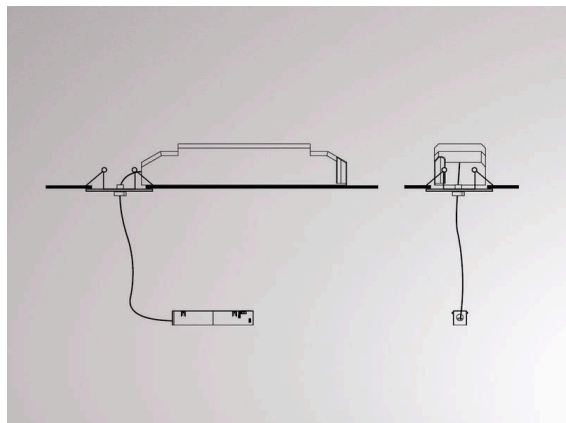

VALO

720-001170000550

DONNÉES TECHNIQUES

Puissance système [W]	MAX. 150
Driver	avec driver
Gradation	non dimmable
Tension	220-240V 50/60Hz
Largeur [mm]	61
Hauteur [mm]	49
Longueur de suspension [mm]	1500
Dimension de la découpe plafond [mm]	100
Épaisseur du plafond [mm]	1-20
Profondeur d'encastrement [mm]	120
Type de protection	IP20
Classe de protection	classe de protection II
Matériau	tôle d'acier
Couleur du luminaire	blanc
RAL	9016
Couleur adaptateur/patère	blanc
Câble	transparent
Nombre de luminaires sur B16A	15
Poids net [kg]	0,78
EAN numéro	9010506240580

ILLUSTRATION

 1 - 20 mm

 100 mm, ET 120 mm

Label énergie

Les valeurs indiquées sont des valeurs assignées. La puissance et le flux lumineux sous soumis à une tolérance d'environ 10 %.
Tolérance de la température de couleur: +/- 150 K. Sauf indication contraire, les valeurs s'appliquent à une température ambiante de 25 °C.