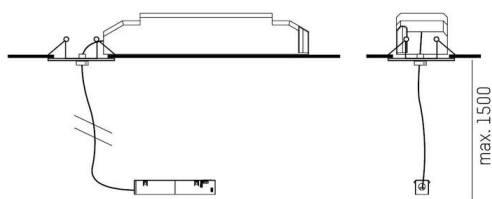

VALO

720-001170000550

DONNÉES TECHNIQUES

Puissance système [W]	MAX. 150
Driver	avec driver
Gradation	non dimmable
Tension	220-240V 50/60Hz
Largeur [mm]	61
Hauteur [mm]	49
Longueur de suspension [mm]	1500
Dimension de la découpe plafond [mm]	100
Épaisseur du plafond [mm]	1-20
Profondeur d'encastrement [mm]	120
Type de protection	IP20
Classe de protection	classe de protection II
Matériau	tôle d'acier
Couleur du luminaire	blanc
RAL	9016
Couleur adaptateur/patère	blanc
Câble	transparent
Nombre de luminaires sur B16A	15
Poids net [kg]	0,78
EAN numéro	9010506240580

ILLUSTRATION

 1 - 20 mm

 100 mm, ET 120 mm

Label énergie

Les valeurs indiquées sont des valeurs assignées. La puissance et le flux lumineux sous soumis à une tolérance d'environ 10 %.
Tolérance de la température de couleur: +/- 150 K. Sauf indication contraire, les valeurs s'appliquent à une température ambiante de 25 °C.