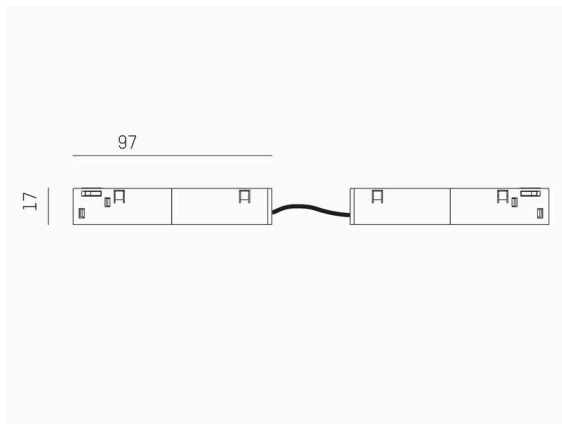

VALO

720-001040000050

TECHNISCHE DETAILS

Dimmbarkeit	nicht dimmbar
Schutzart	IP20
Farbe Leuchte RAL	weiß 9016
Nettogewicht [kg]	0,05
EAN-Nummer	9010506240436

Energie Label

SKIZZE

Die Werte sind Bemessungswerte. Leistung und Lichtstrom unterliegen initial einer Toleranz von +/- 10%.  
Toleranz der Farbtemperatur: +/- 150 K. Die Werte gelten, wenn nicht anders angegeben, für eine Umgebungstemperatur von 25°C.