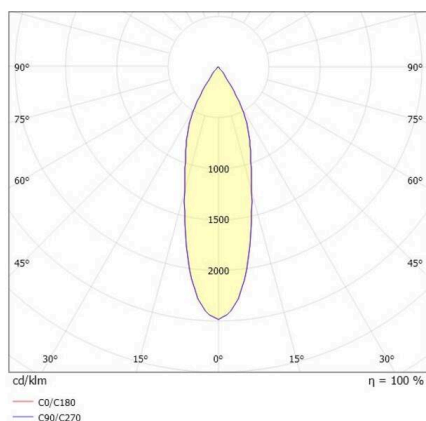

DASH 2

599-105010424040

DASH 2 SD AUFBAUSTRALER aus Aluminium, grau, ähnlich RAL 9006, hocheffizienter, vakuumbedampfter Reflektor aus Aluminium
 Accessoire: Glas, Ausstrahlwinkel 40°, Lichtaustritt direkt, UGR <19, drehbar 350°, schwenkbar 90°, mit Betriebsgerät, Dimmbarkeit:
 nicht dimmbar, Adapter/Baldachin grau, IP20,

SKIZZE

TECHNISCHE DETAILS

Leuchtmittel	LED
Systemleistung [W]	10
Lichtstrom [lm]	580
Lichtfarbe	4000K
CRI	>90
UGR	<19
Optik	vakuumbedampfter Reflektor aus Aluminium
Betriebsgerät	mit Betriebsgerät
Dimmbarkeit	nicht dimmbar
Lichtaustritt	direkt
Ausstrahlwinkel	40°
Spannung	220-240V 50/60Hz
Länge [mm]	80
Höhe [mm]	179
Durchmesser [mm]	67
Schutzart	IP20
Schutzklasse	Schutzklasse I
Stoßfestigkeit	IK01
Material	Aluminium
Farbe Leuchte	grau
RAL	9006
Farbe Adapter/Baldachin	grau
Lebensdauer [h]	L80 B10 20 000
Energieeffizienzklasse	G
Anzahl Leuchten B16A	200
Nettogewicht [kg]	1,08
EAN-Nummer	9010506800876

LICHTVERTEILUNGSKURVE

Energie Label

Die Werte sind Bemessungswerte. Leistung und Lichtstrom unterliegen initial einer Toleranz von +/- 10%.
 Toleranz der Farbtemperatur: +/- 150 K. Die Werte gelten, wenn nicht anders angegeben, für eine Umgebungstemperatur von 25°C.