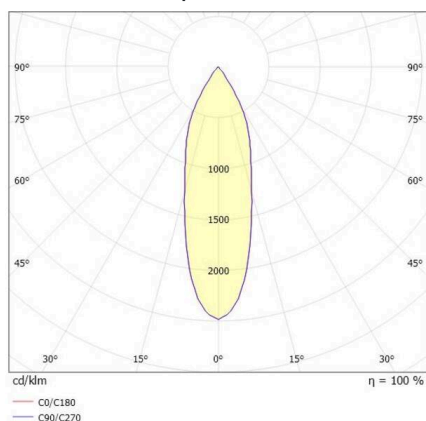

DASH 2

599-105010424040

DASH 2 SD SPOT EN SAILLIE en aluminium, gris, RAL 9006, réflecteur haute efficacité, métallisé sous vide, en aluminium accessoire: verre, angle de rayonnement 40°, émission direct, UGR <19, rotatif sur 350°, pivotant sur 90°, avec driver, gradation: non dimmable, adaptateur/patère gris, IP20

ILLUSTRATION

DONNÉES TECHNIQUES

Ampoule	LED
Puissance système [W]	10
Flux lumineux [lm]	580
Température de couleur	4000K
CRI	>90
UGR	<19
Cache (Diffuseur)	réflecteur métallisé sous vide en aluminium avec driver non dimmable direct
Driver	avec driver non dimmable direct
Gradation	non dimmable
Emission de lumière	direct
Angle de rayonnement	40°
Tension	220-240V 50/60Hz
Longueur [mm]	80
Hauteur [mm]	179
Diamètre [mm]	67
Type de protection	IP20
Classe de protection	classe de protection I
Valeur IK	IK01
Matériau	aluminium
Couleur du luminaire	gris
RAL	9006
Couleur adaptateur/patère	gris
Durée de vie [h]	L80 B10 20 000
Classe d'efficacité énergétique	G
Nombre de luminaires sur B16A	200
Poids net [kg]	1,08
EAN numéro	9010506800876

COURBE PHOTOMÉTRIQUE

Label énergie

Les valeurs indiquées sont des valeurs assignées. La puissance et le flux lumineux sous soumis à une tolérance d'environ 10 %. Tolérance de la température de couleur: +/- 150 K. Sauf indication contraire, les valeurs s'appliquent à une température ambiante de 25 °C.