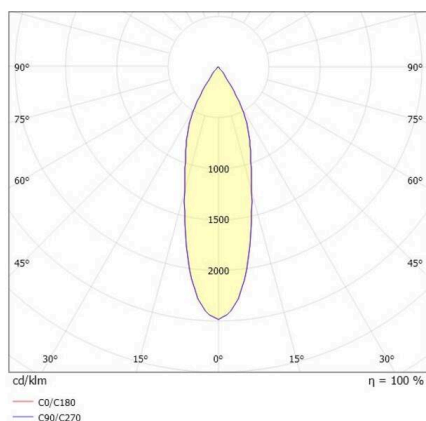

DASH 2

599-105010423040

DASH 2 SD AUFBAUSTRALER aus Aluminium, grau, ähnlich RAL 9006, hocheffizienter, vakuumbedampfter Reflektor aus Aluminium
 Accessoire: Glas, Ausstrahlwinkel 40°, Lichtaustritt direkt, UGR <19, drehbar 350°, schwenkbar 90°, mit Betriebsgerät, Dimmbarkeit: nicht dimmbar, Adapter/Baldachin grau, IP20,

SKIZZE

TECHNISCHE DETAILS

Leuchtmittel	LED
Systemleistung [W]	10
Lichtstrom [lm]	510
Lichtfarbe	2700K
CRI	>90
UGR	<19
Optik	vakuumbedampfter Reflektor aus Aluminium
Betriebsgerät	mit Betriebsgerät
Dimmbarkeit	nicht dimmbar
Lichtaustritt	direkt
Ausstrahlwinkel	40°
Spannung	220-240V 50/60Hz
Länge [mm]	80
Höhe [mm]	179
Durchmesser [mm]	67
Schutzart	IP20
Schutzklasse	Schutzklasse I
Stoßfestigkeit	IK01
Material	Aluminium
Farbe Leuchte	grau
RAL	9006
Farbe Adapter/Baldachin	grau
Lebensdauer [h]	L80 B10 20 000
Energieeffizienzklasse	G
Anzahl Leuchten B16A	200
Nettogewicht [kg]	1,08
EAN-Nummer	9010506800852

LICHTVERTEILUNGSKURVE

Energie Label

Die Werte sind Bemessungswerte. Leistung und Lichtstrom unterliegen initial einer Toleranz von +/- 10%.
 Toleranz der Farbtemperatur: +/- 150 K. Die Werte gelten, wenn nicht anders angegeben, für eine Umgebungstemperatur von 25°C.